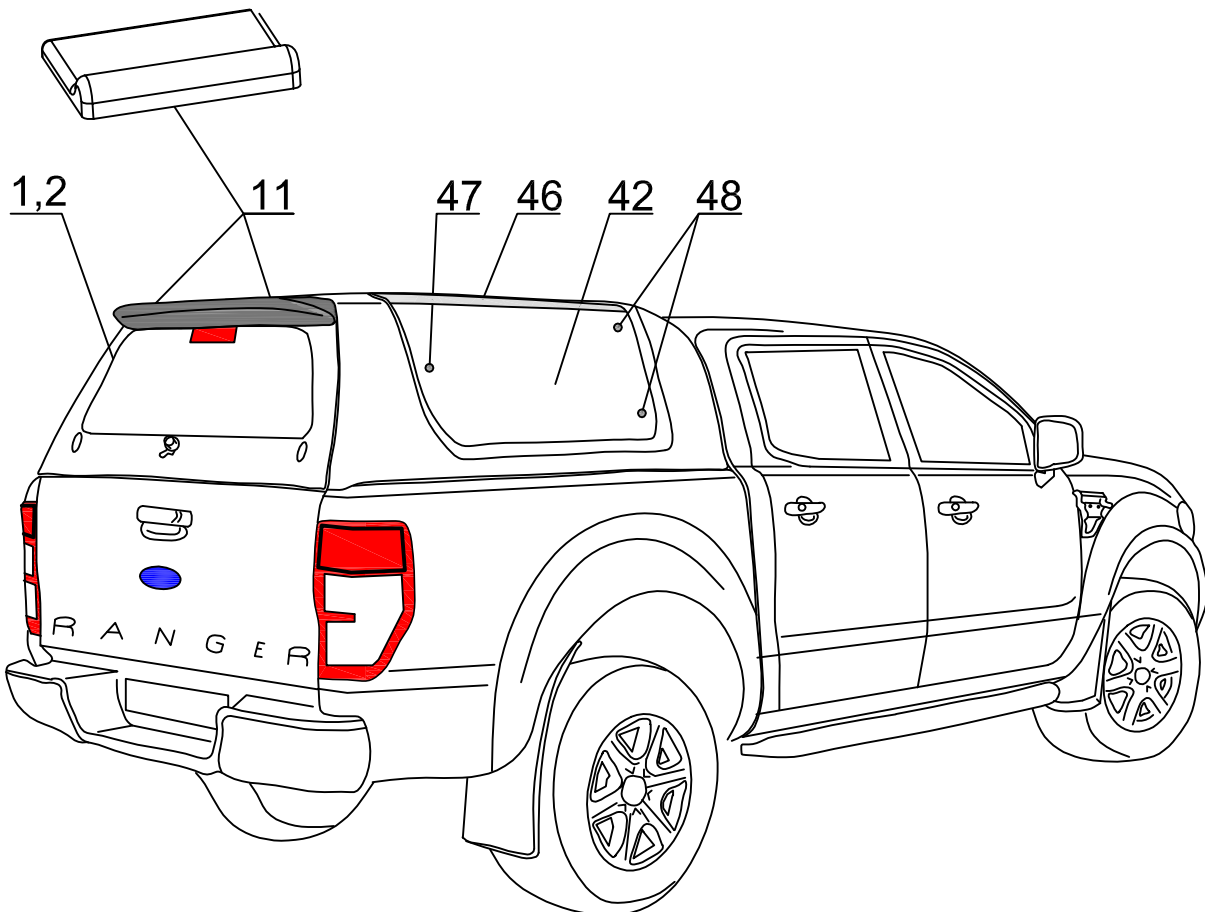

ROAD RANGER®

IK-SV-025-2013-W/C

FO DC RH 03 IE SPECIAL