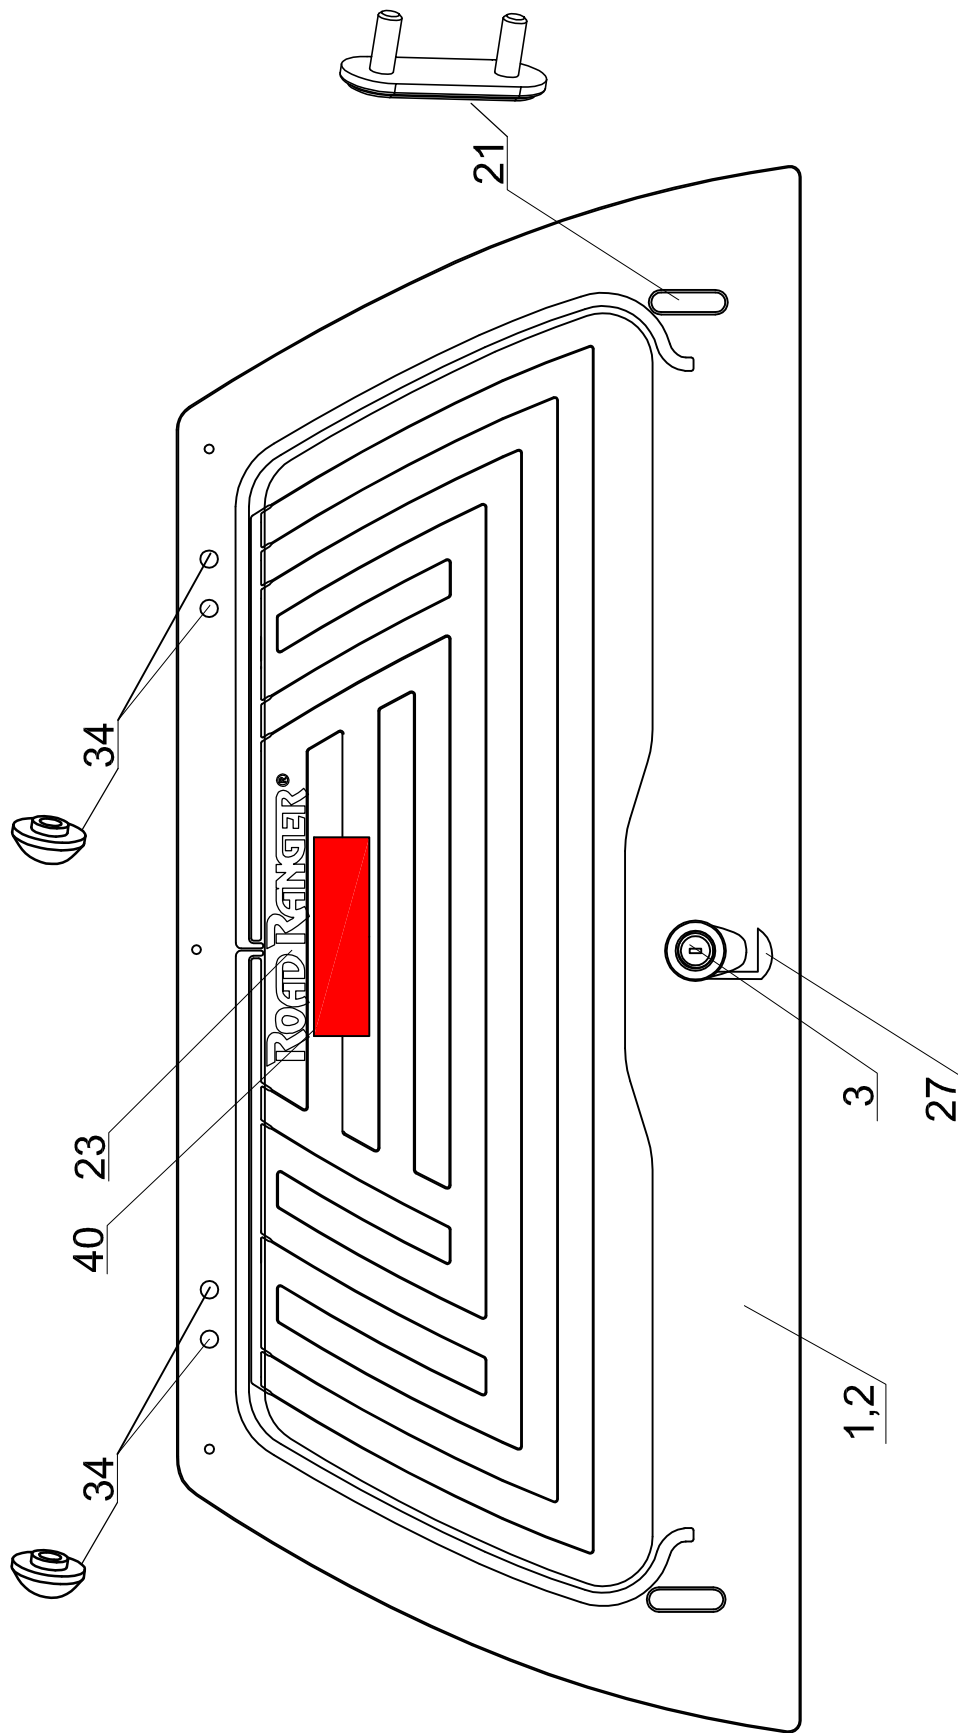

ROAD RANGER®

IK-SV-025-2013-W/C

STANDARD
SPECIAL
S2

FO DC RH 03 IE