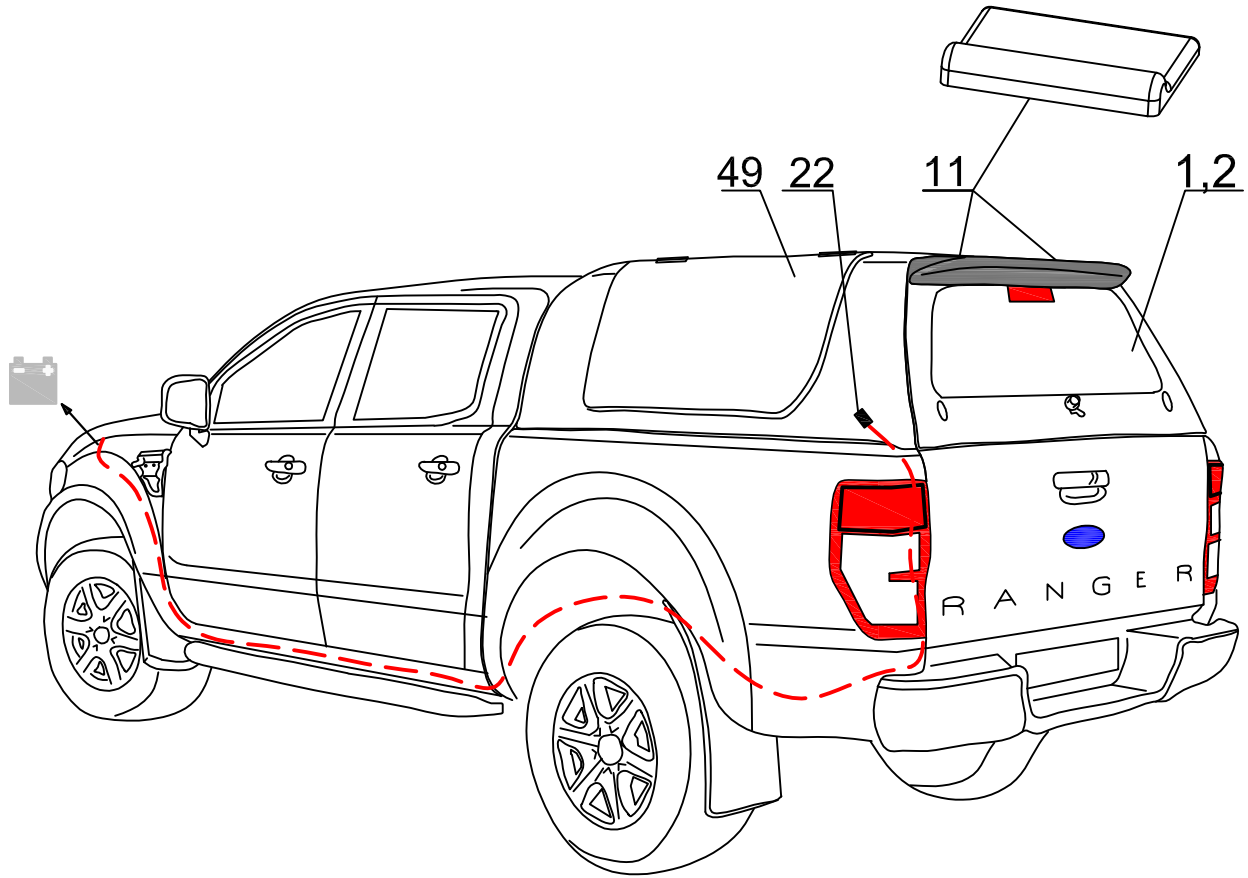

ROAD RANGER®

IK-SV-025-2013-W/C

FO DC RH 03 IE PROF1 2