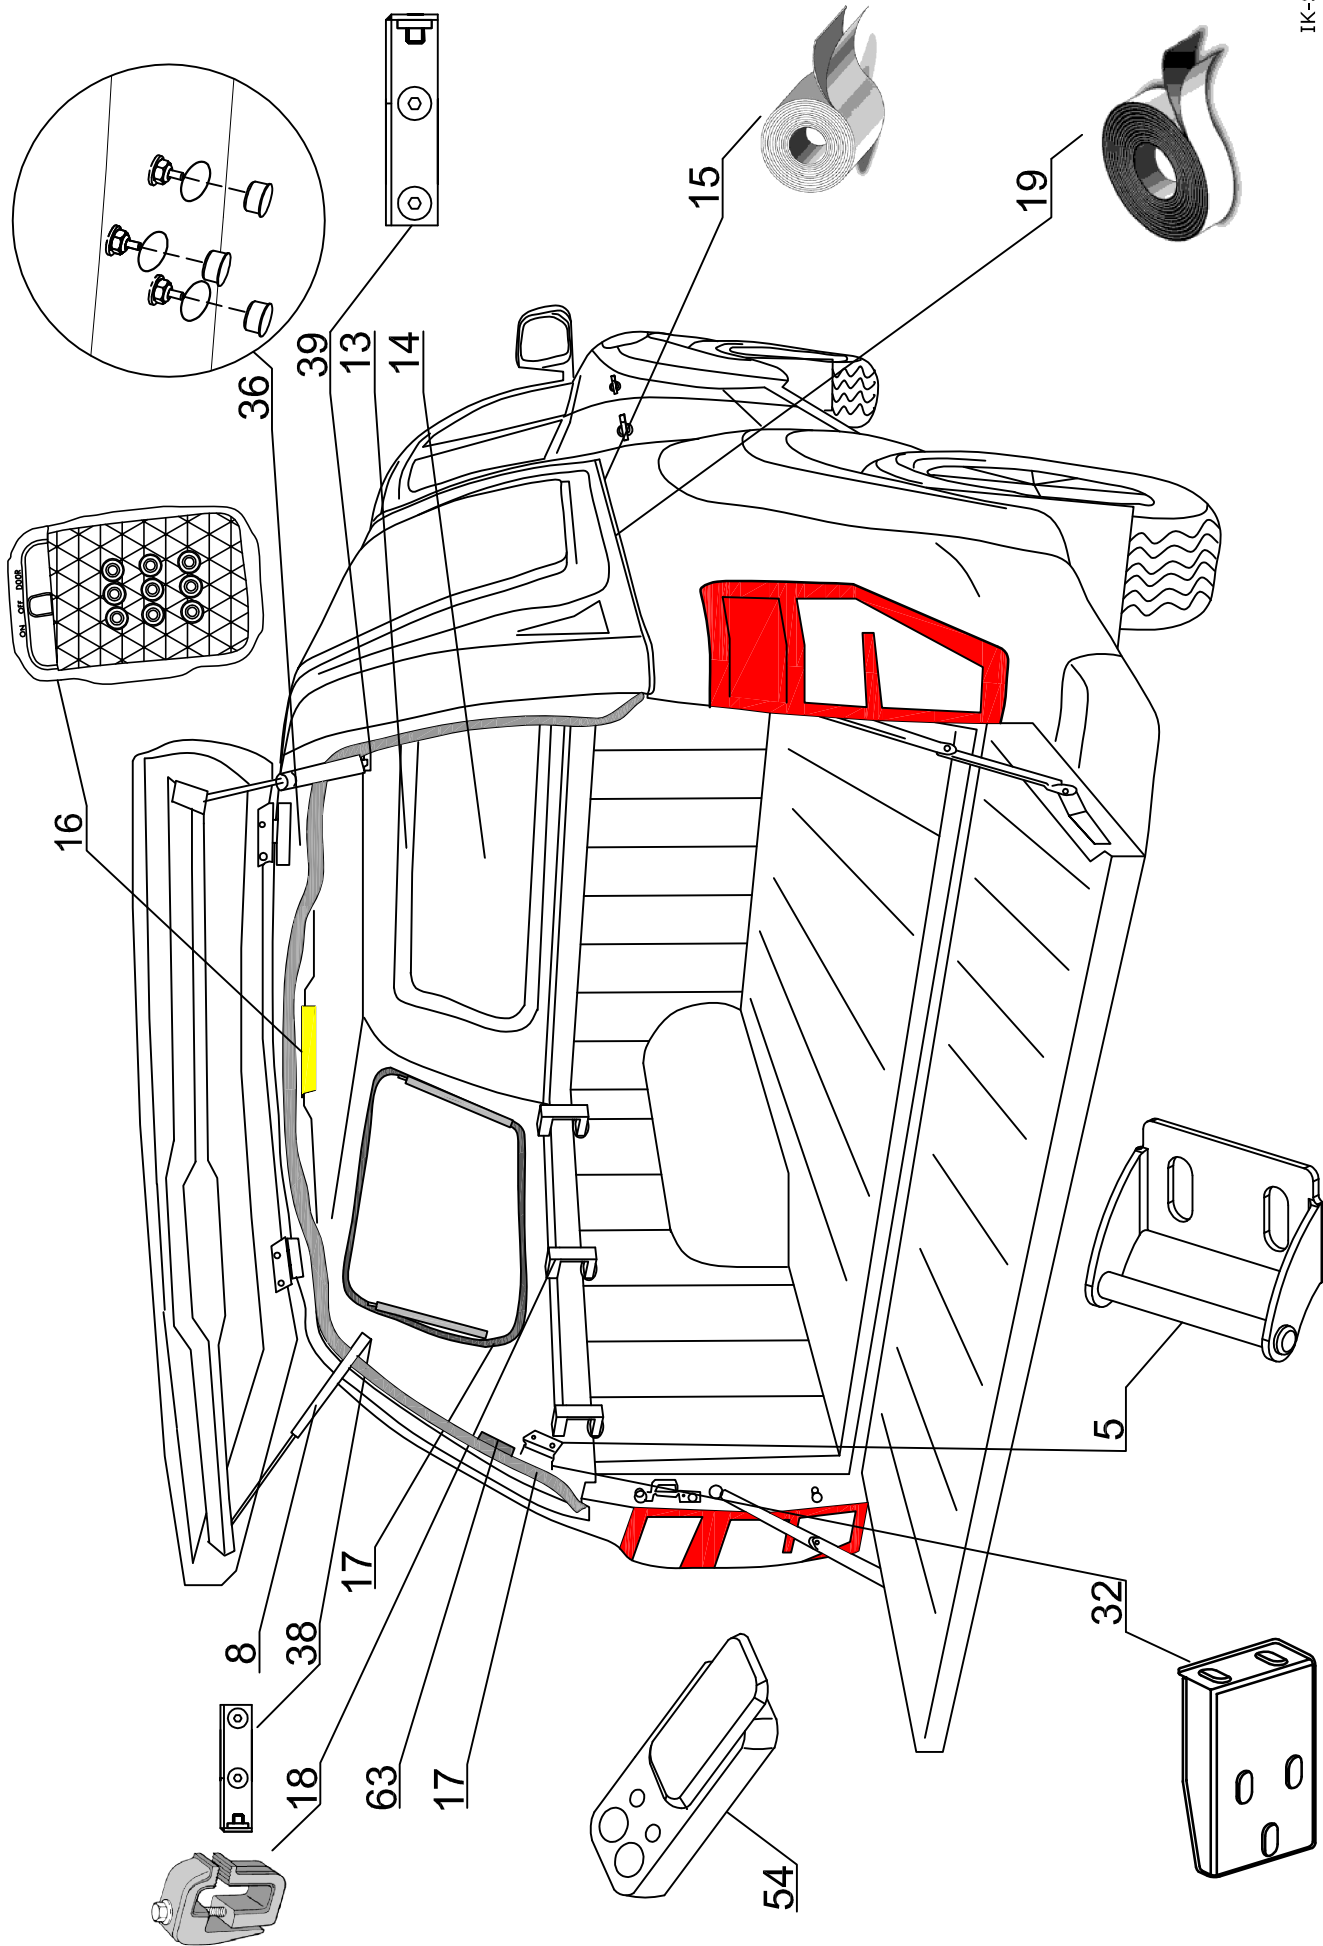

ROAD RANGER®

IK-SV-025-2013-W/C

FO DC RH 03 IE PROF1 2