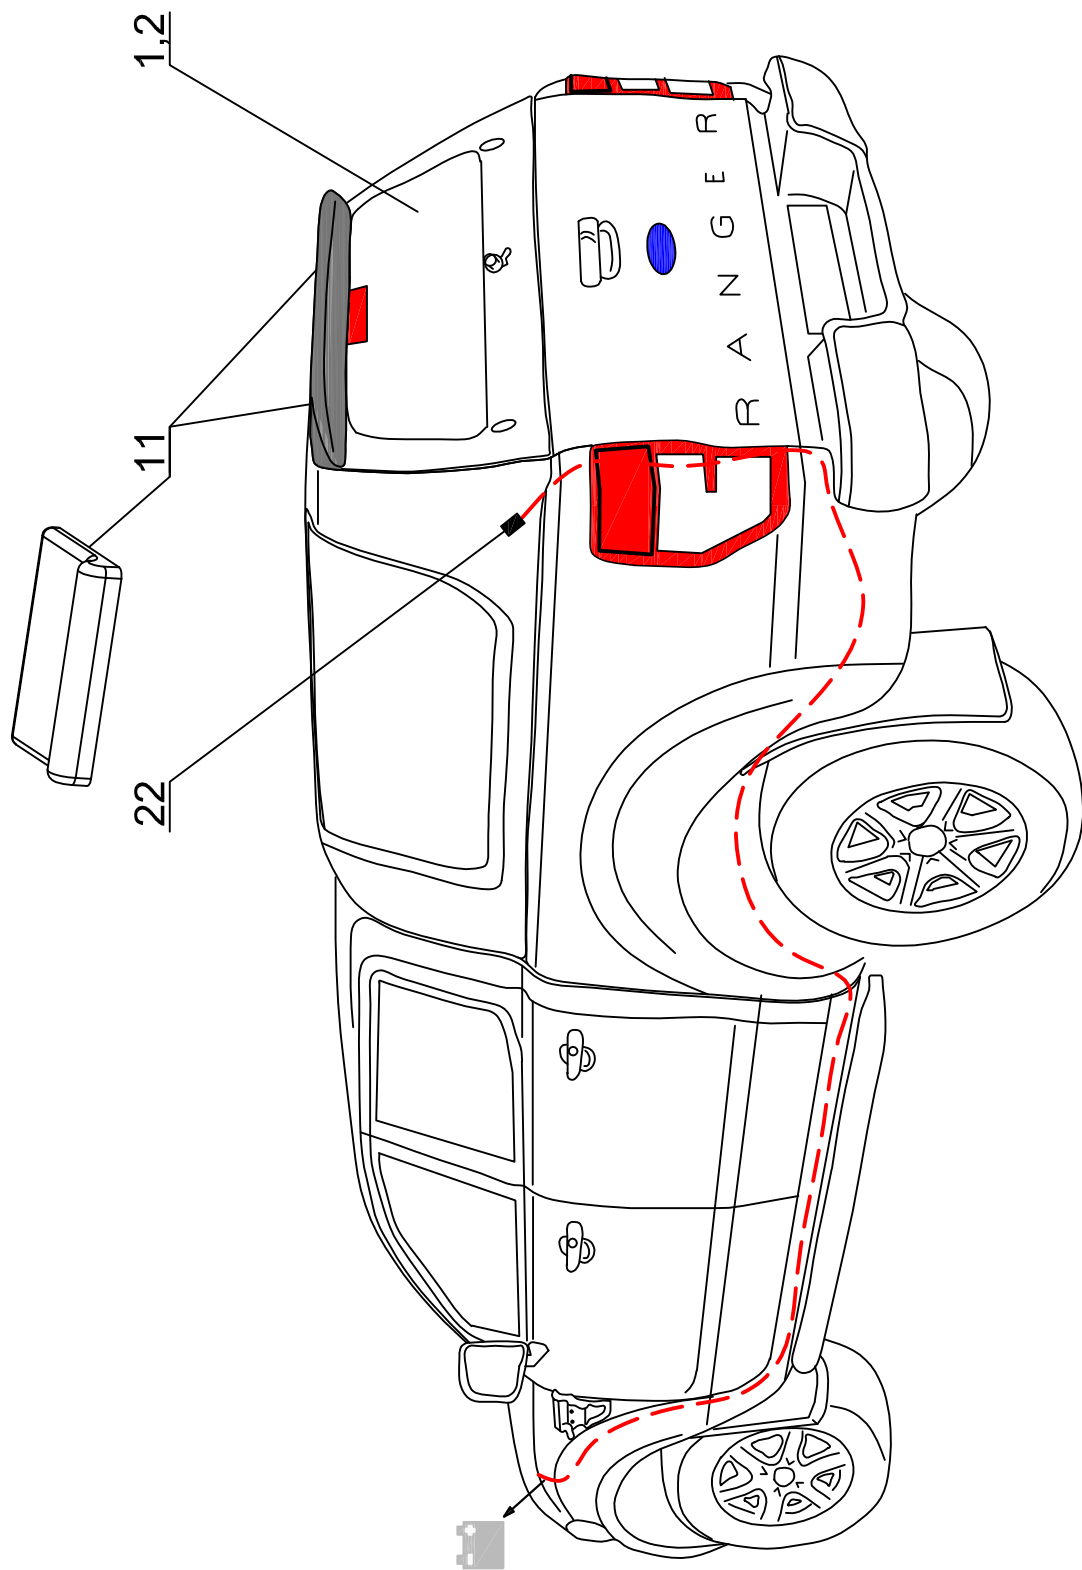

STANDARD
SPECIAL
PROFI 2

FO DC RH 03 IE

ROAD RANGER®

IK-SV-025-2013-W/C

FO DC RH 03 IE STANDARD