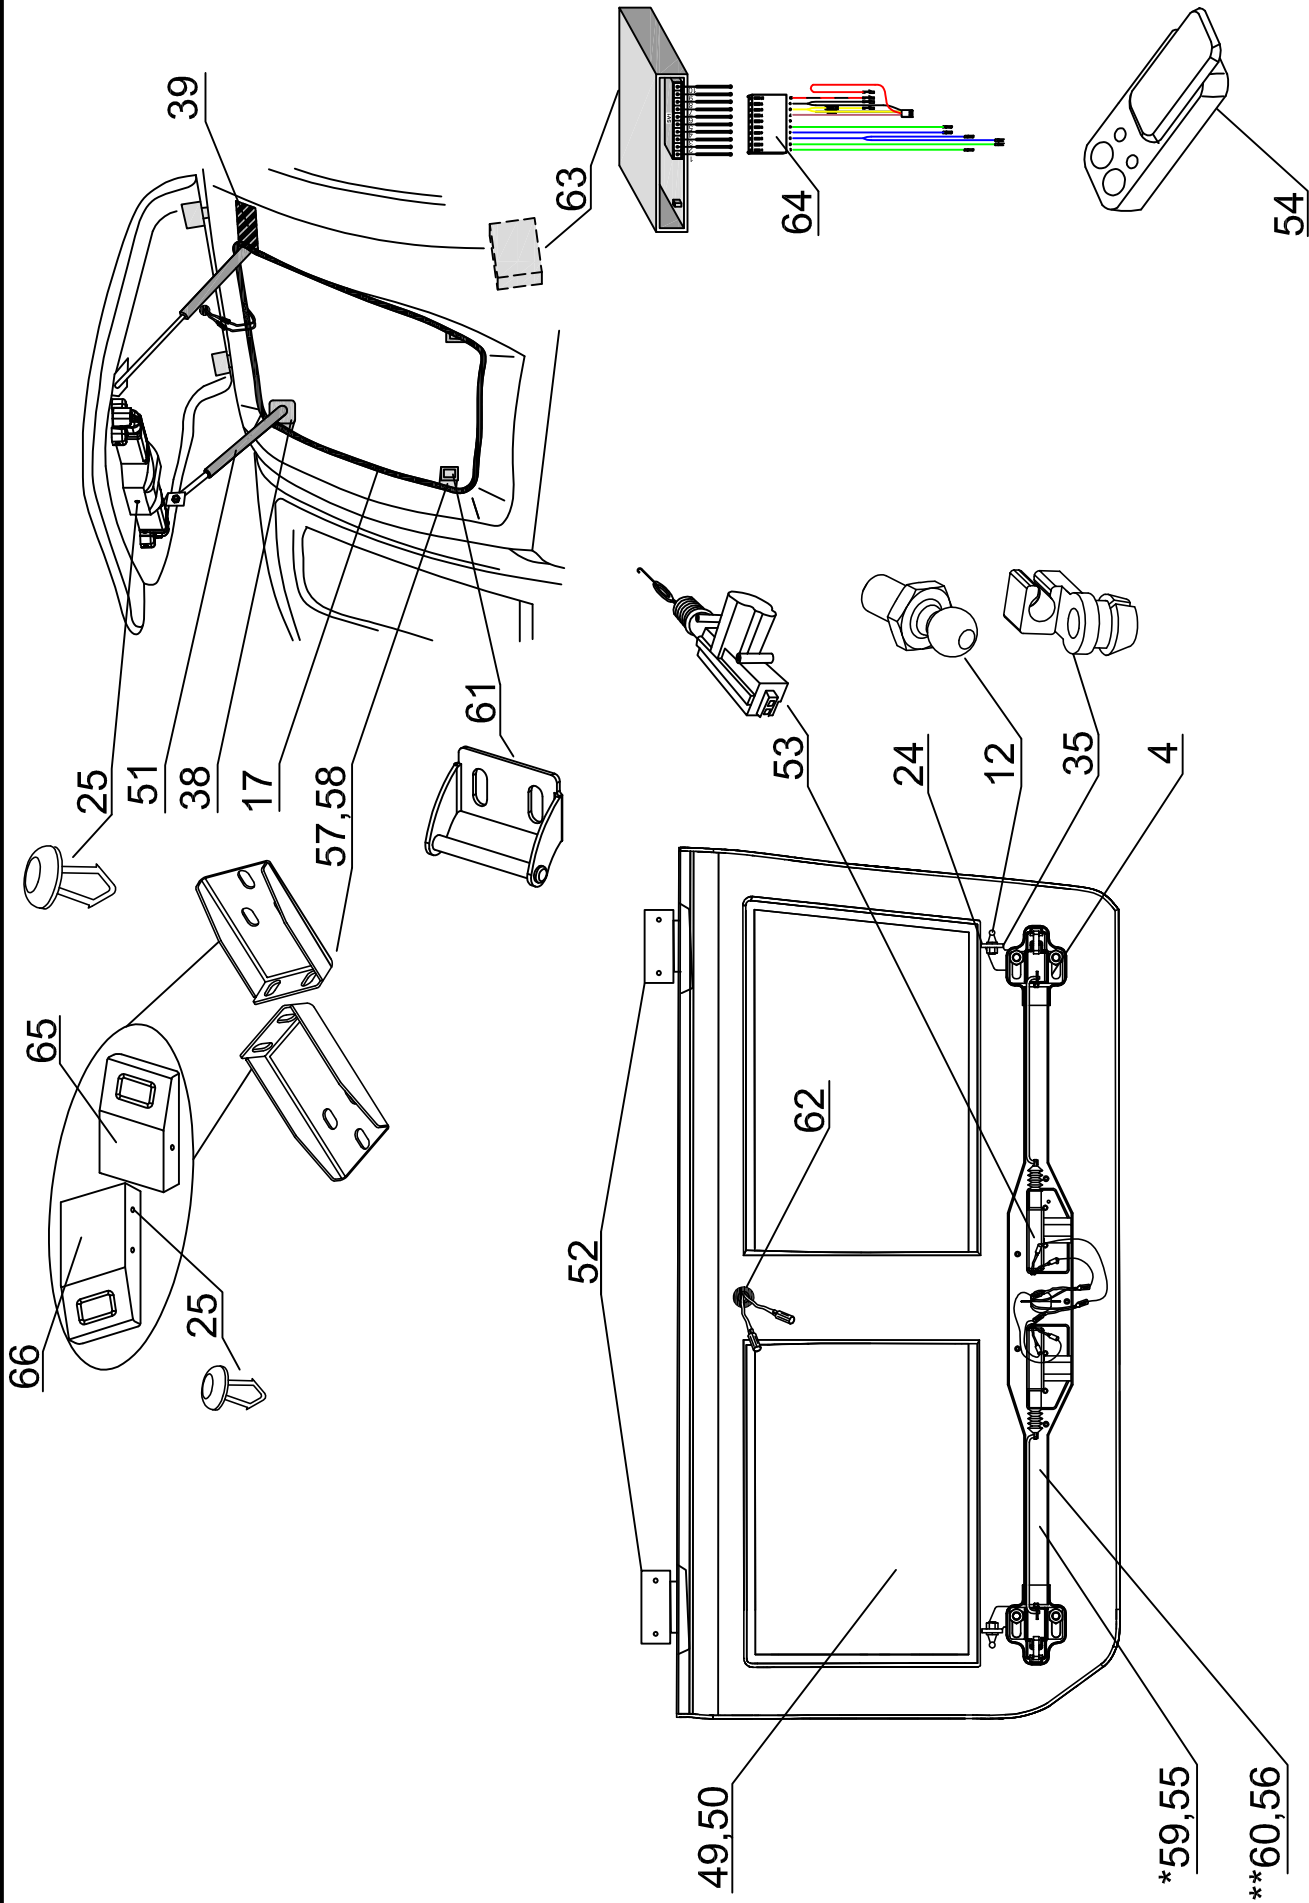

ROAD RANGER®

IK-SV-025-2013-W/C

FO DC RH 03 IE

PROFI 1/2