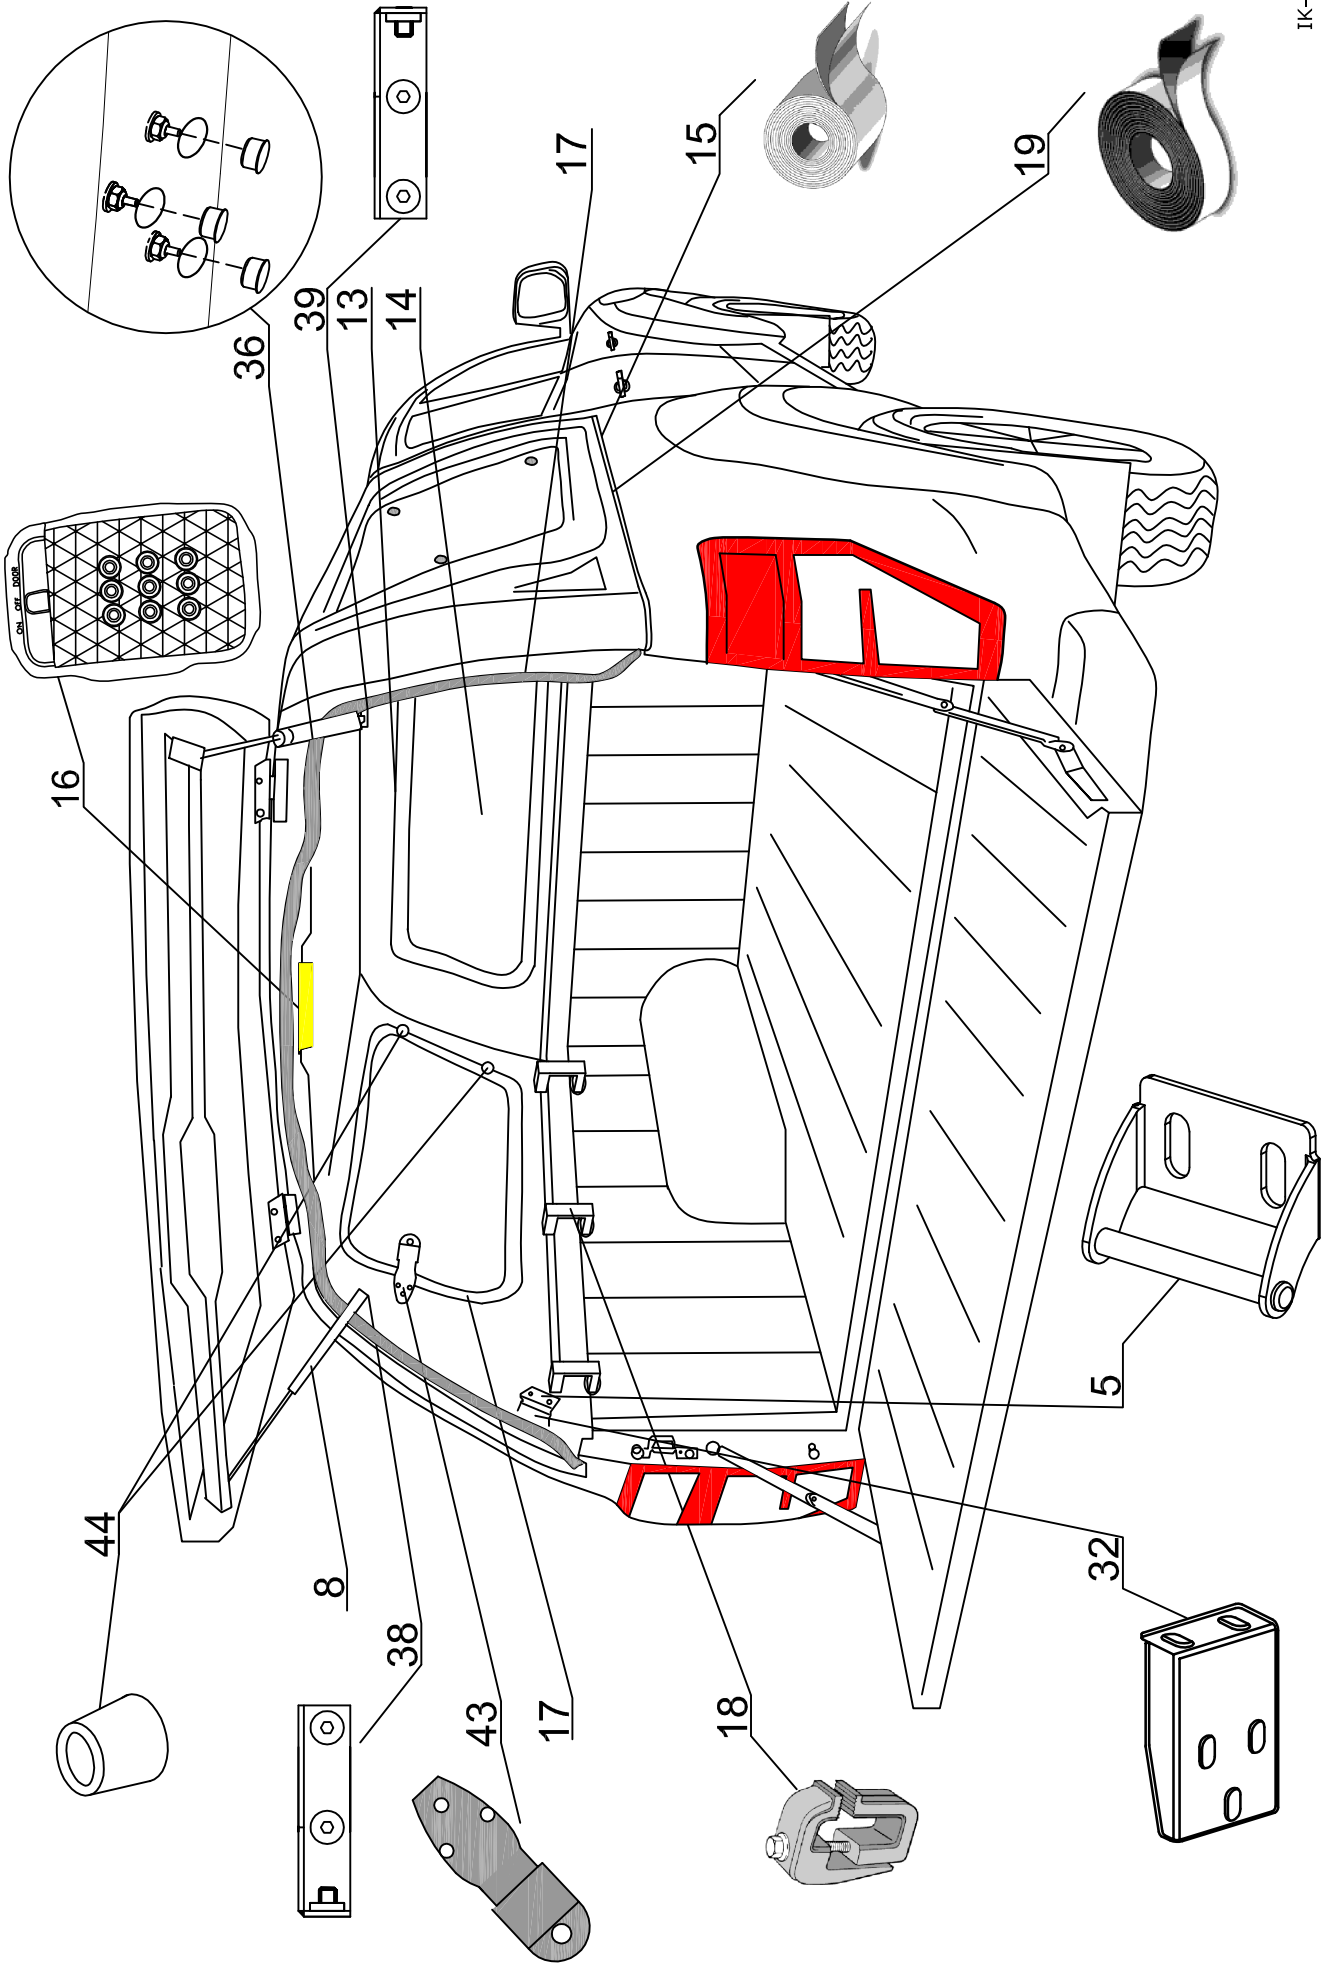

ROAD RANGER®

IK-SV-025-2013-W/C

FO DC RH 03 IE SPECIAL