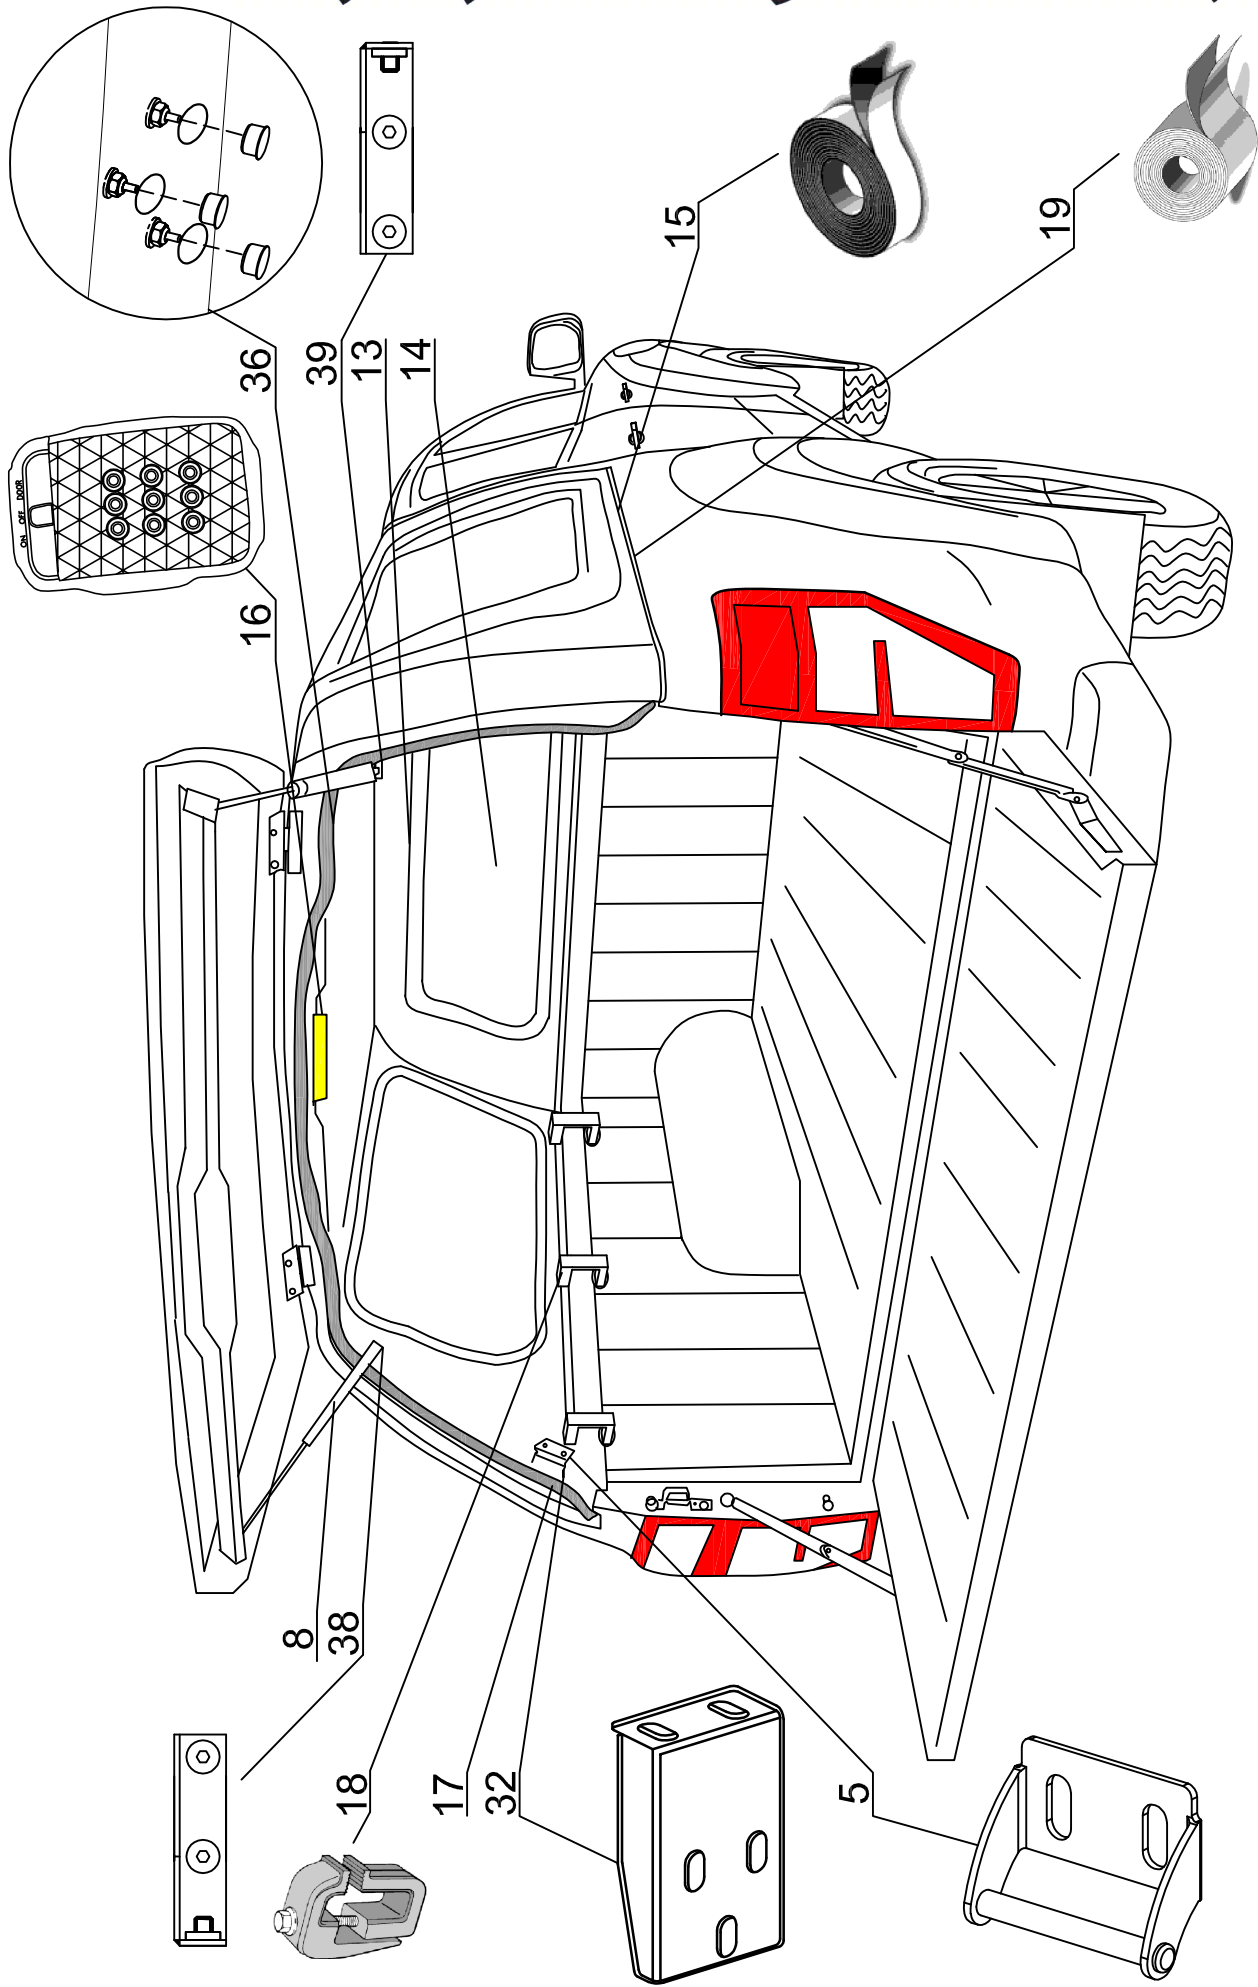

ROAD RANGER®

IK-SV-025-2013-W/C

FO DC RH 03 IE STANDARD