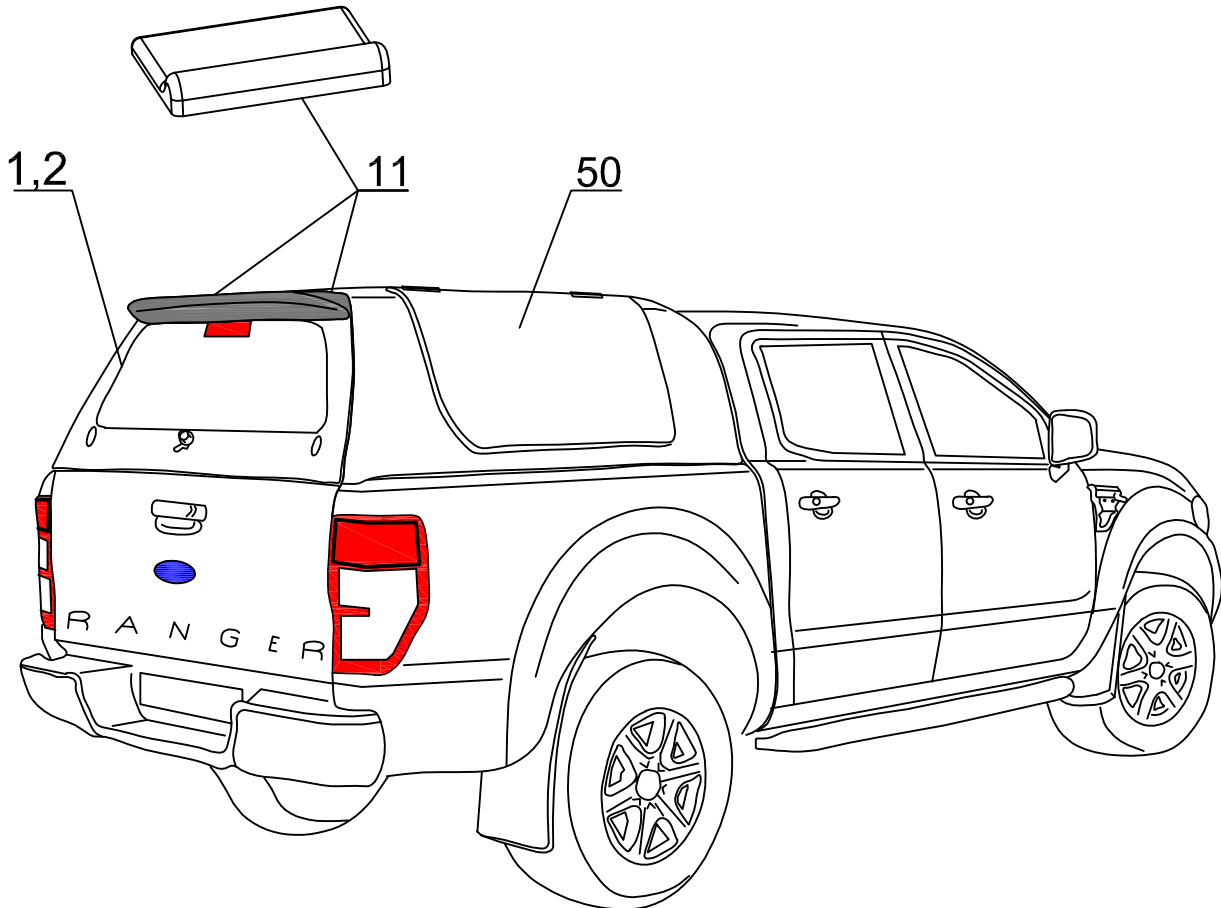

ROAD RANGER®

IK-SV-025-2013-W/C

FO DC RH 03 IE PROF1 2