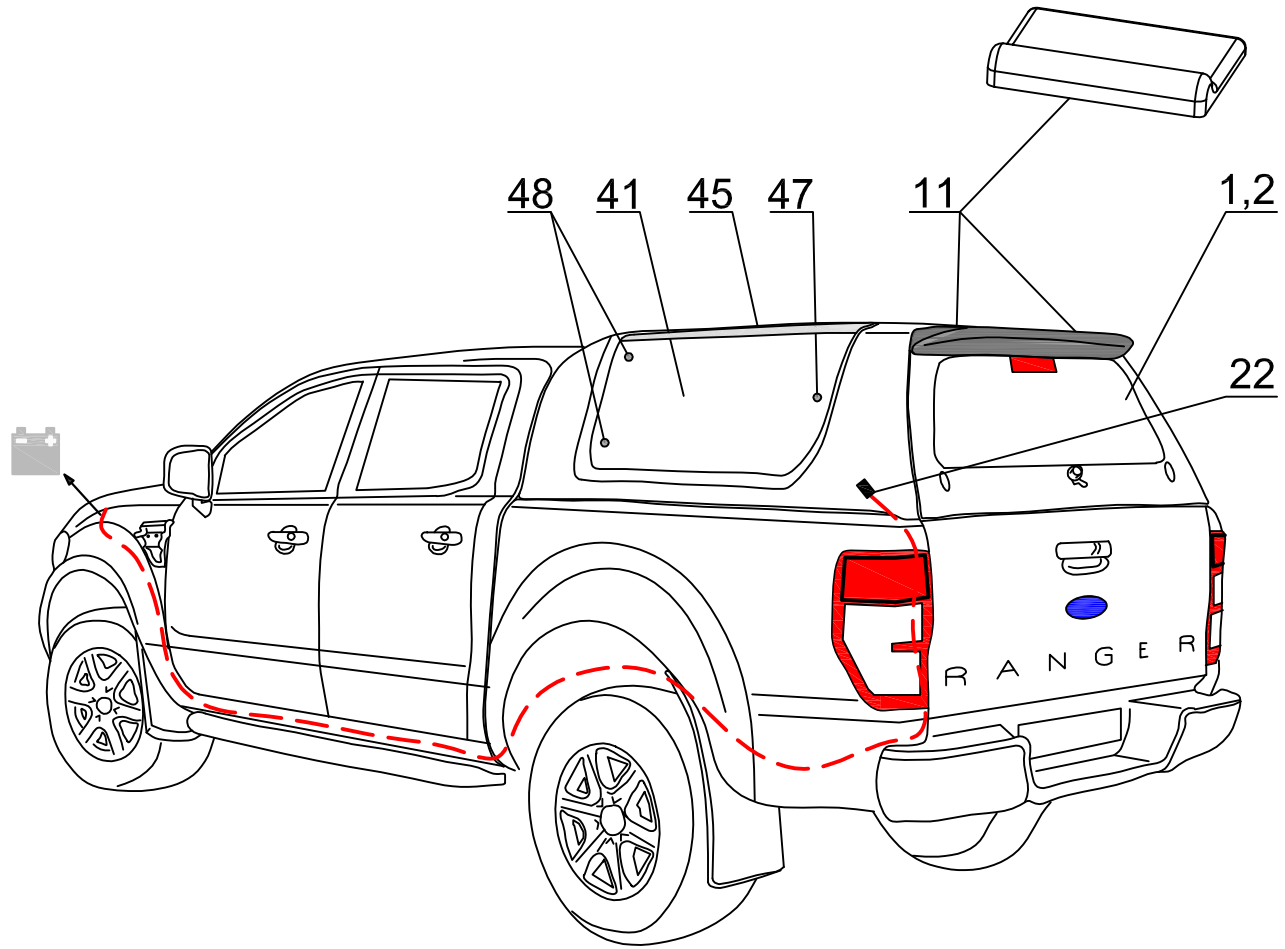

ROAD RANGER®

IK-SV-025-2013-W/C

FO DC RH 03 IE SPECIAL