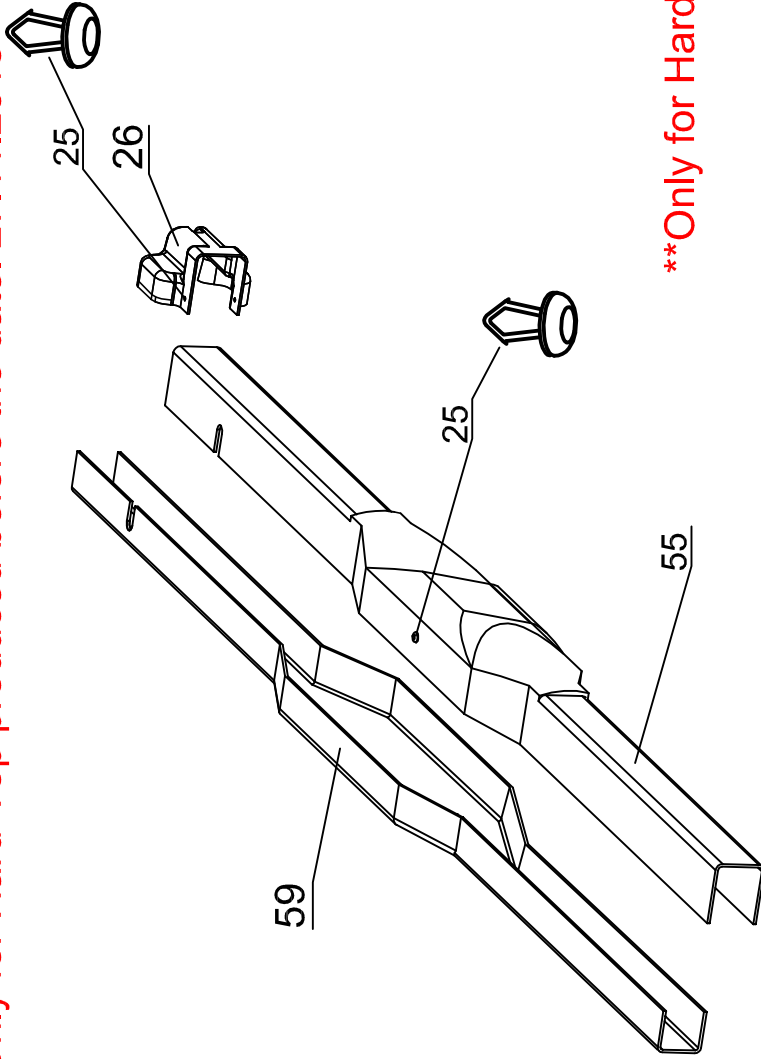

ROAD RANGER®

IK-SV-025-2013-W/C

*Only for Hard-Top produced before the date: 27.11.2015

**Only for Hard-Top produced after the date: 27.11.2015