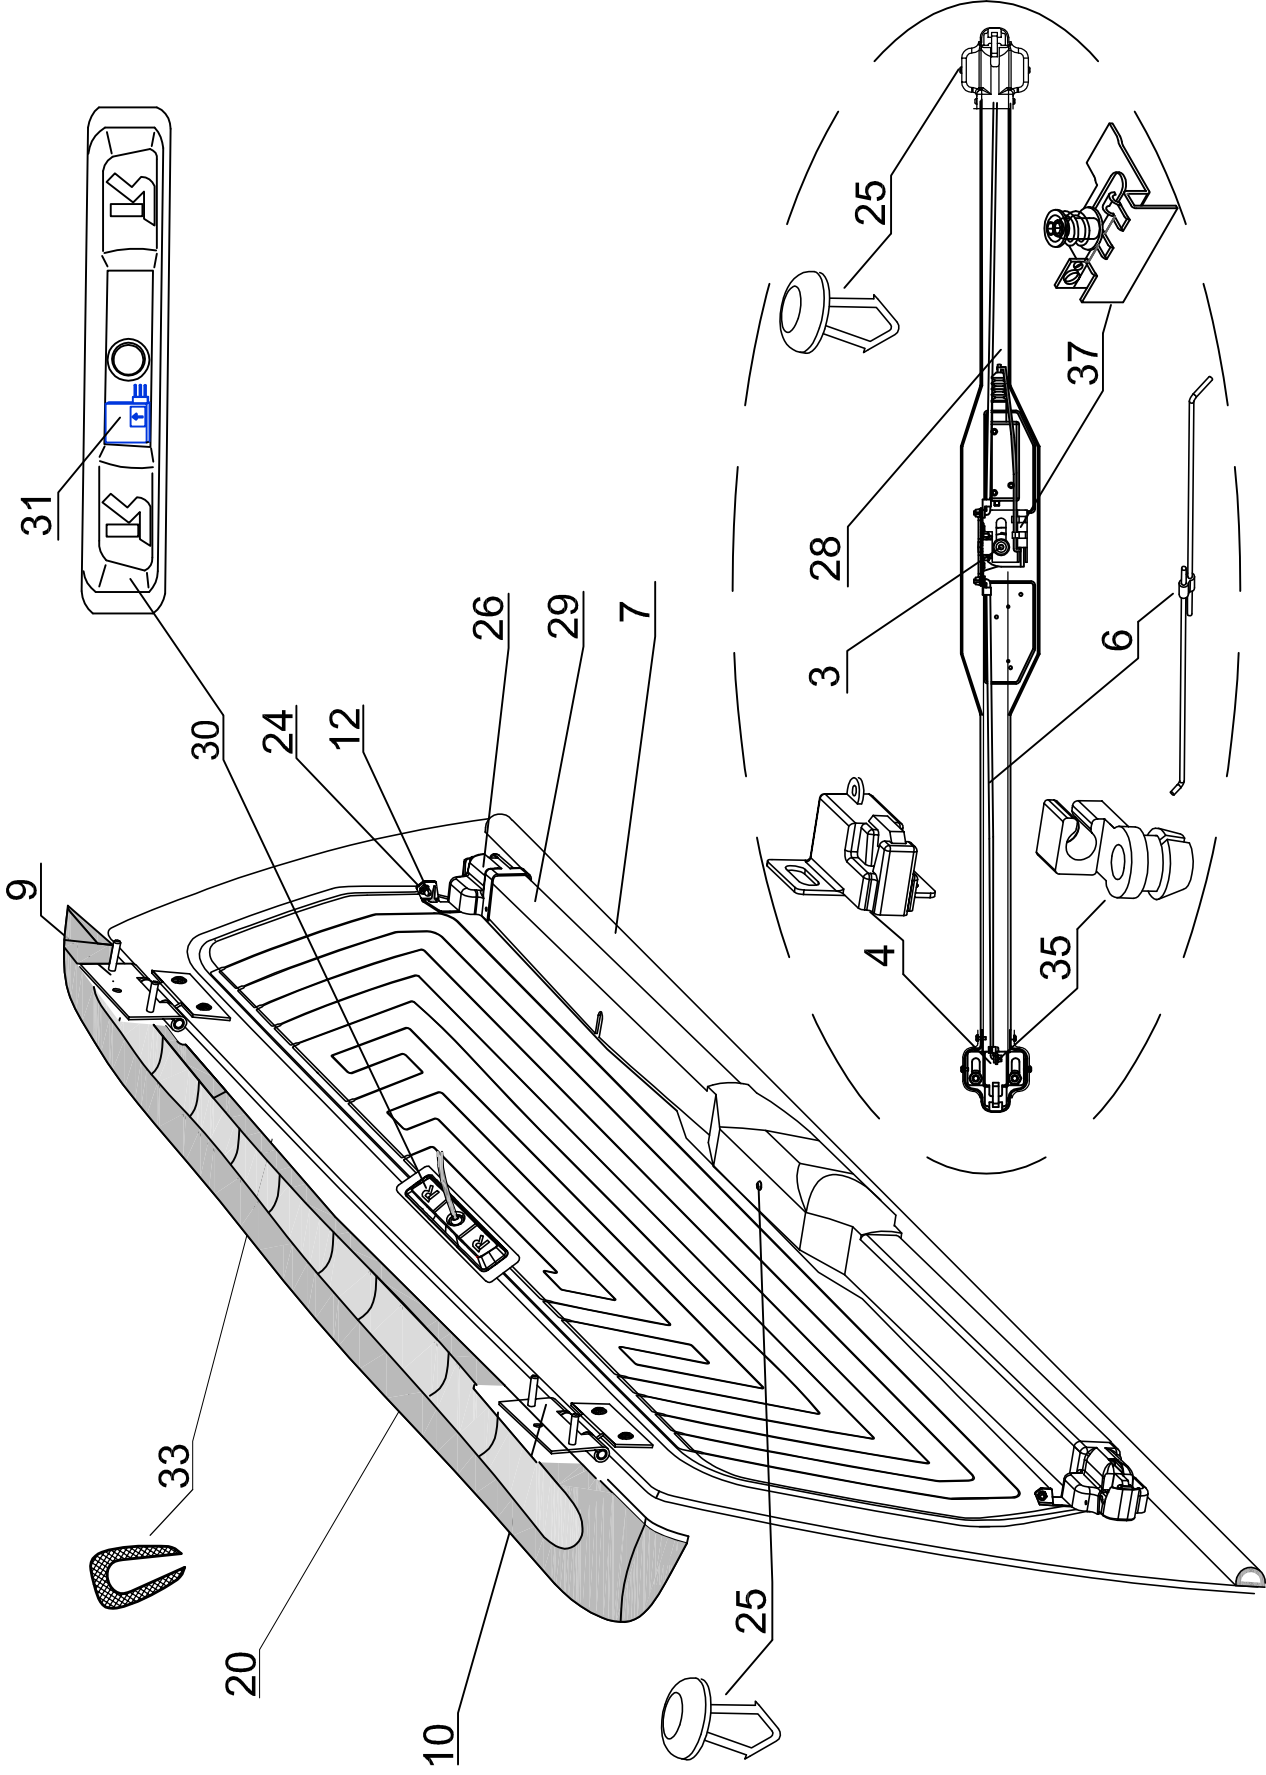

ROAD RANGER®

IK-SV-025-2013-W/C

STANDARD
SPECIAL
S2

FO DC RH 03 IE