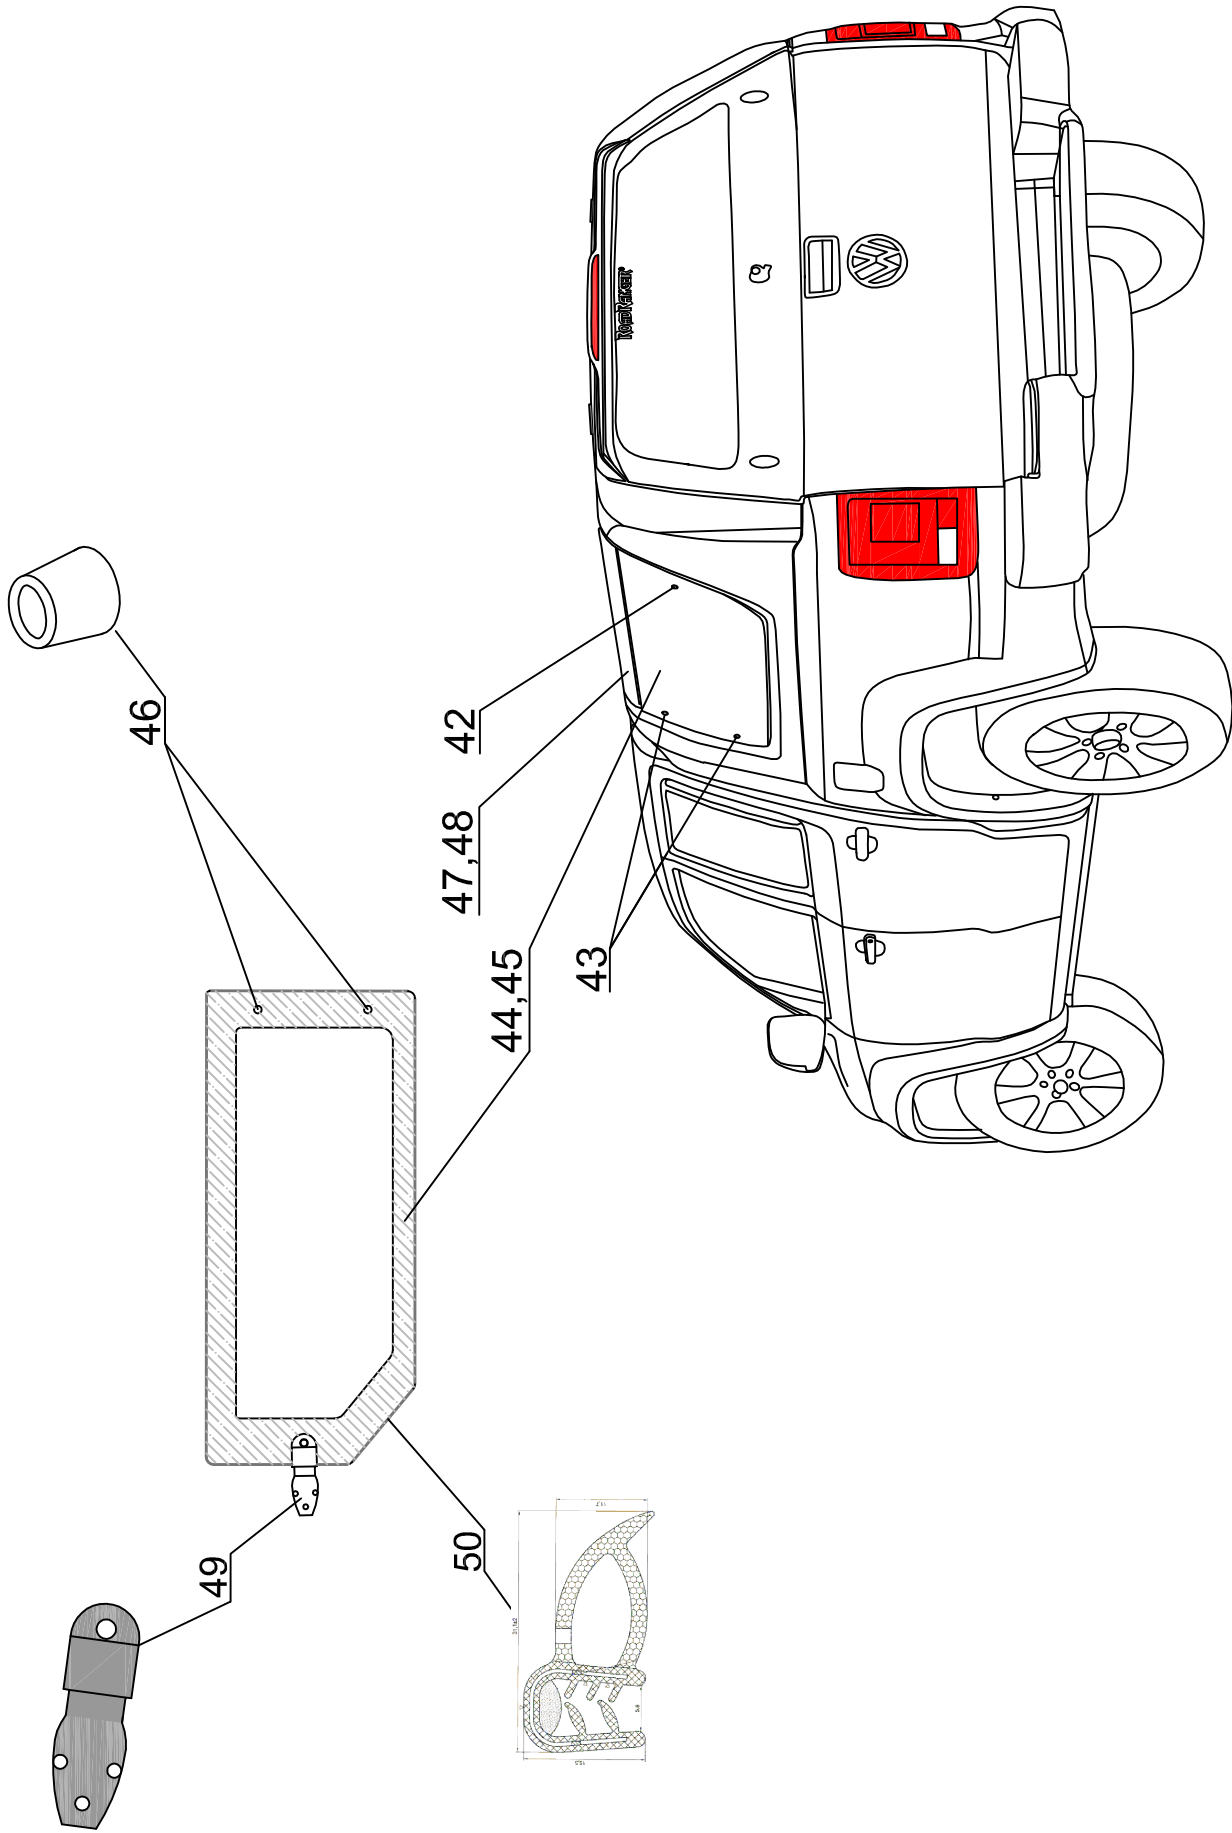

ROAD RANGER®

IK-SV-026-2013-W/C

VW DC RH 03 IE

FENSTER KO IE

6