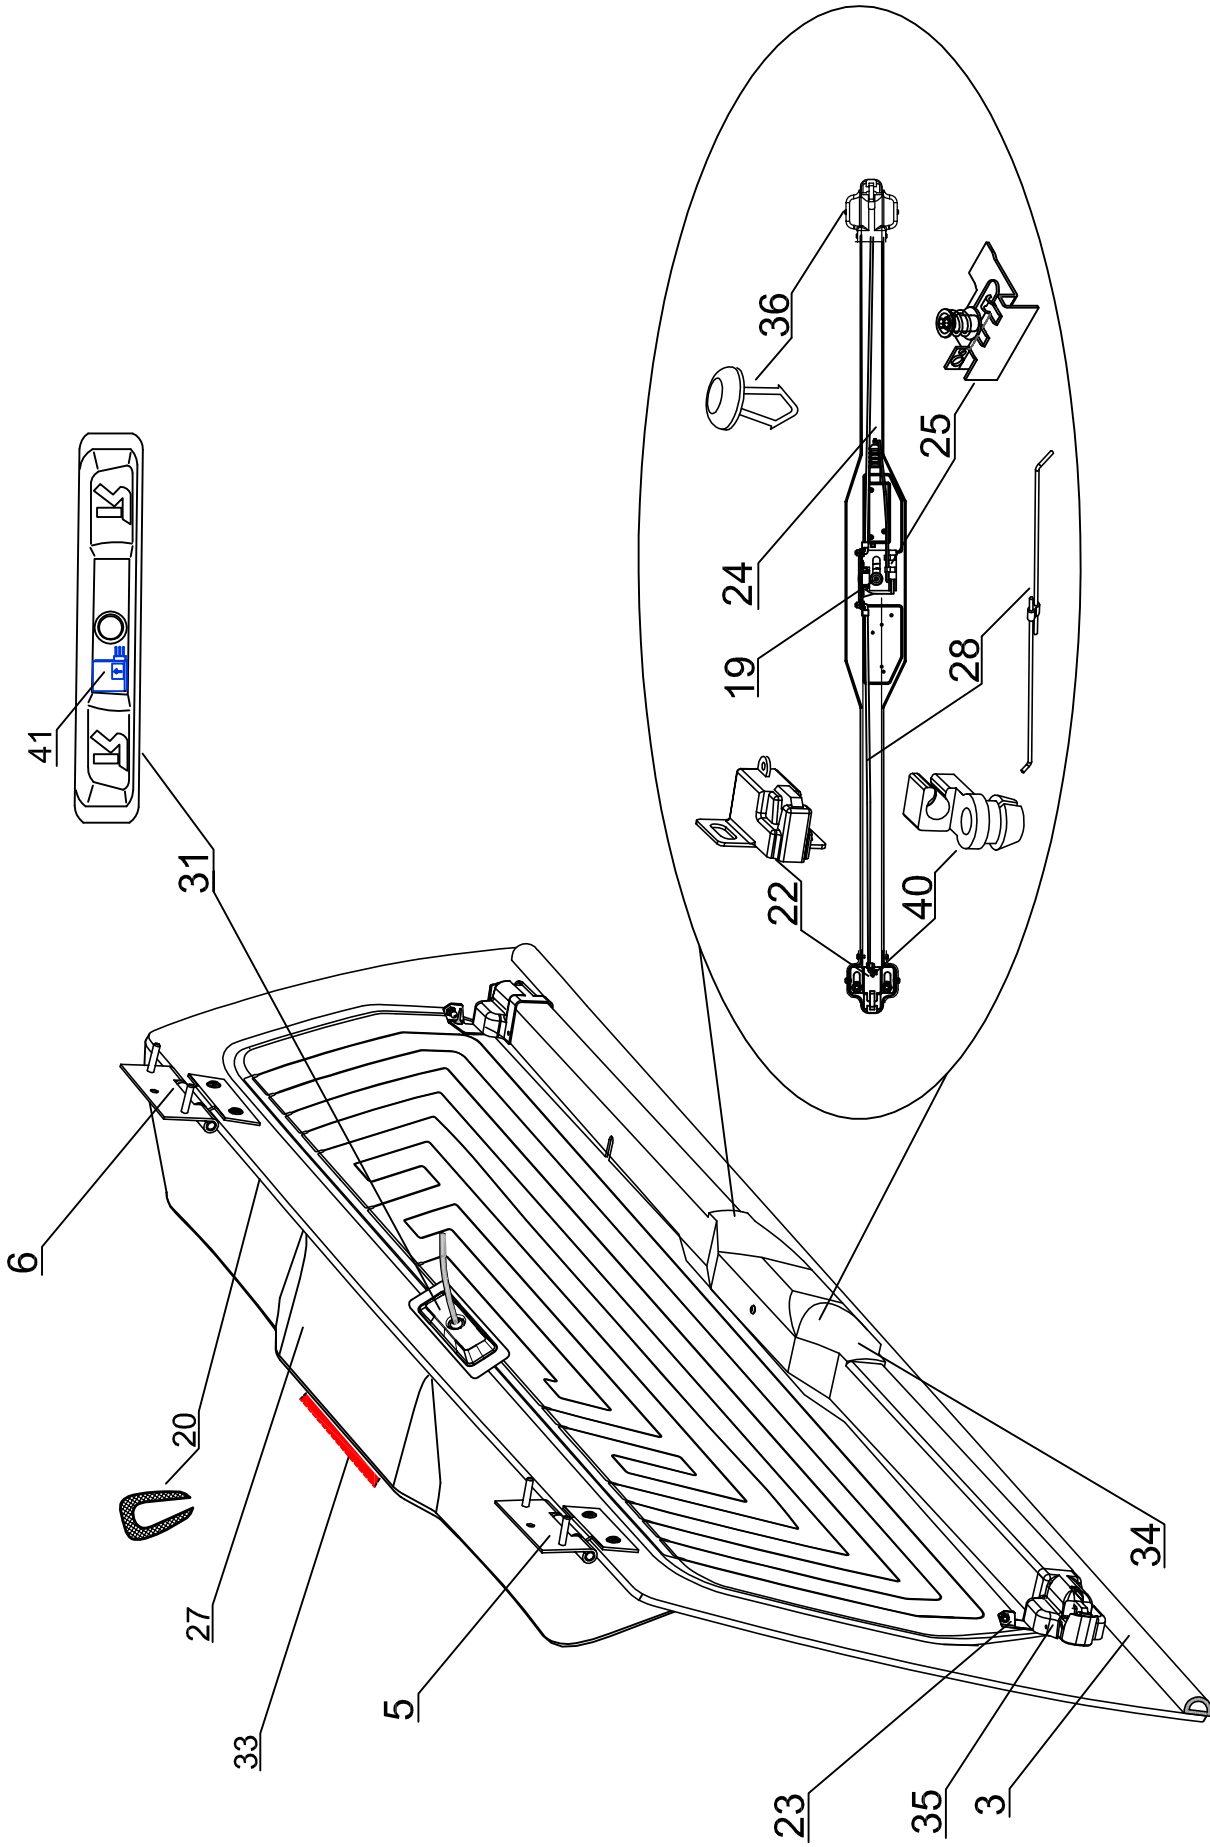

ROAD RANGER®

IK-SV-026-2013-W/C

STANDARD KO IE
FENSTER KO IE
S2 KO IE

VW DC RH 03 IE