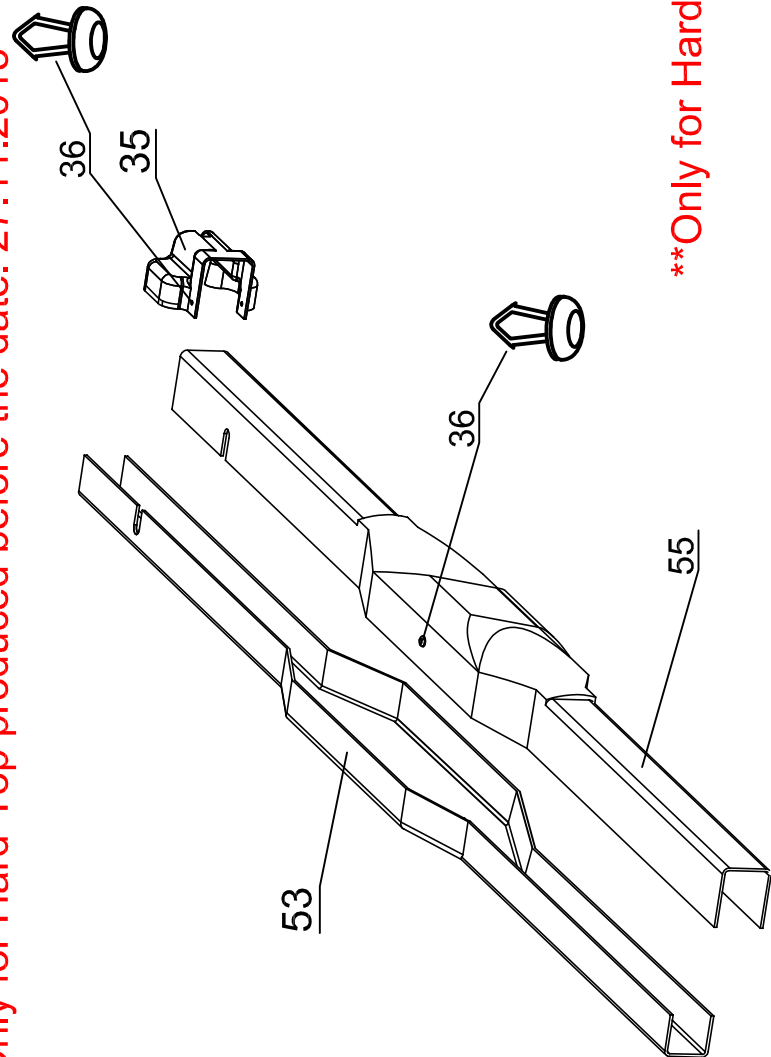

ROAD RANGER®

IK-SV-026-2013-W/C

*Only for Hard-Top produced before the date: 27.11.2015

**Only for Hard-Top produced after the date: 27.11.2015

VW DC RH 03 IE

S2 KO IE

7*