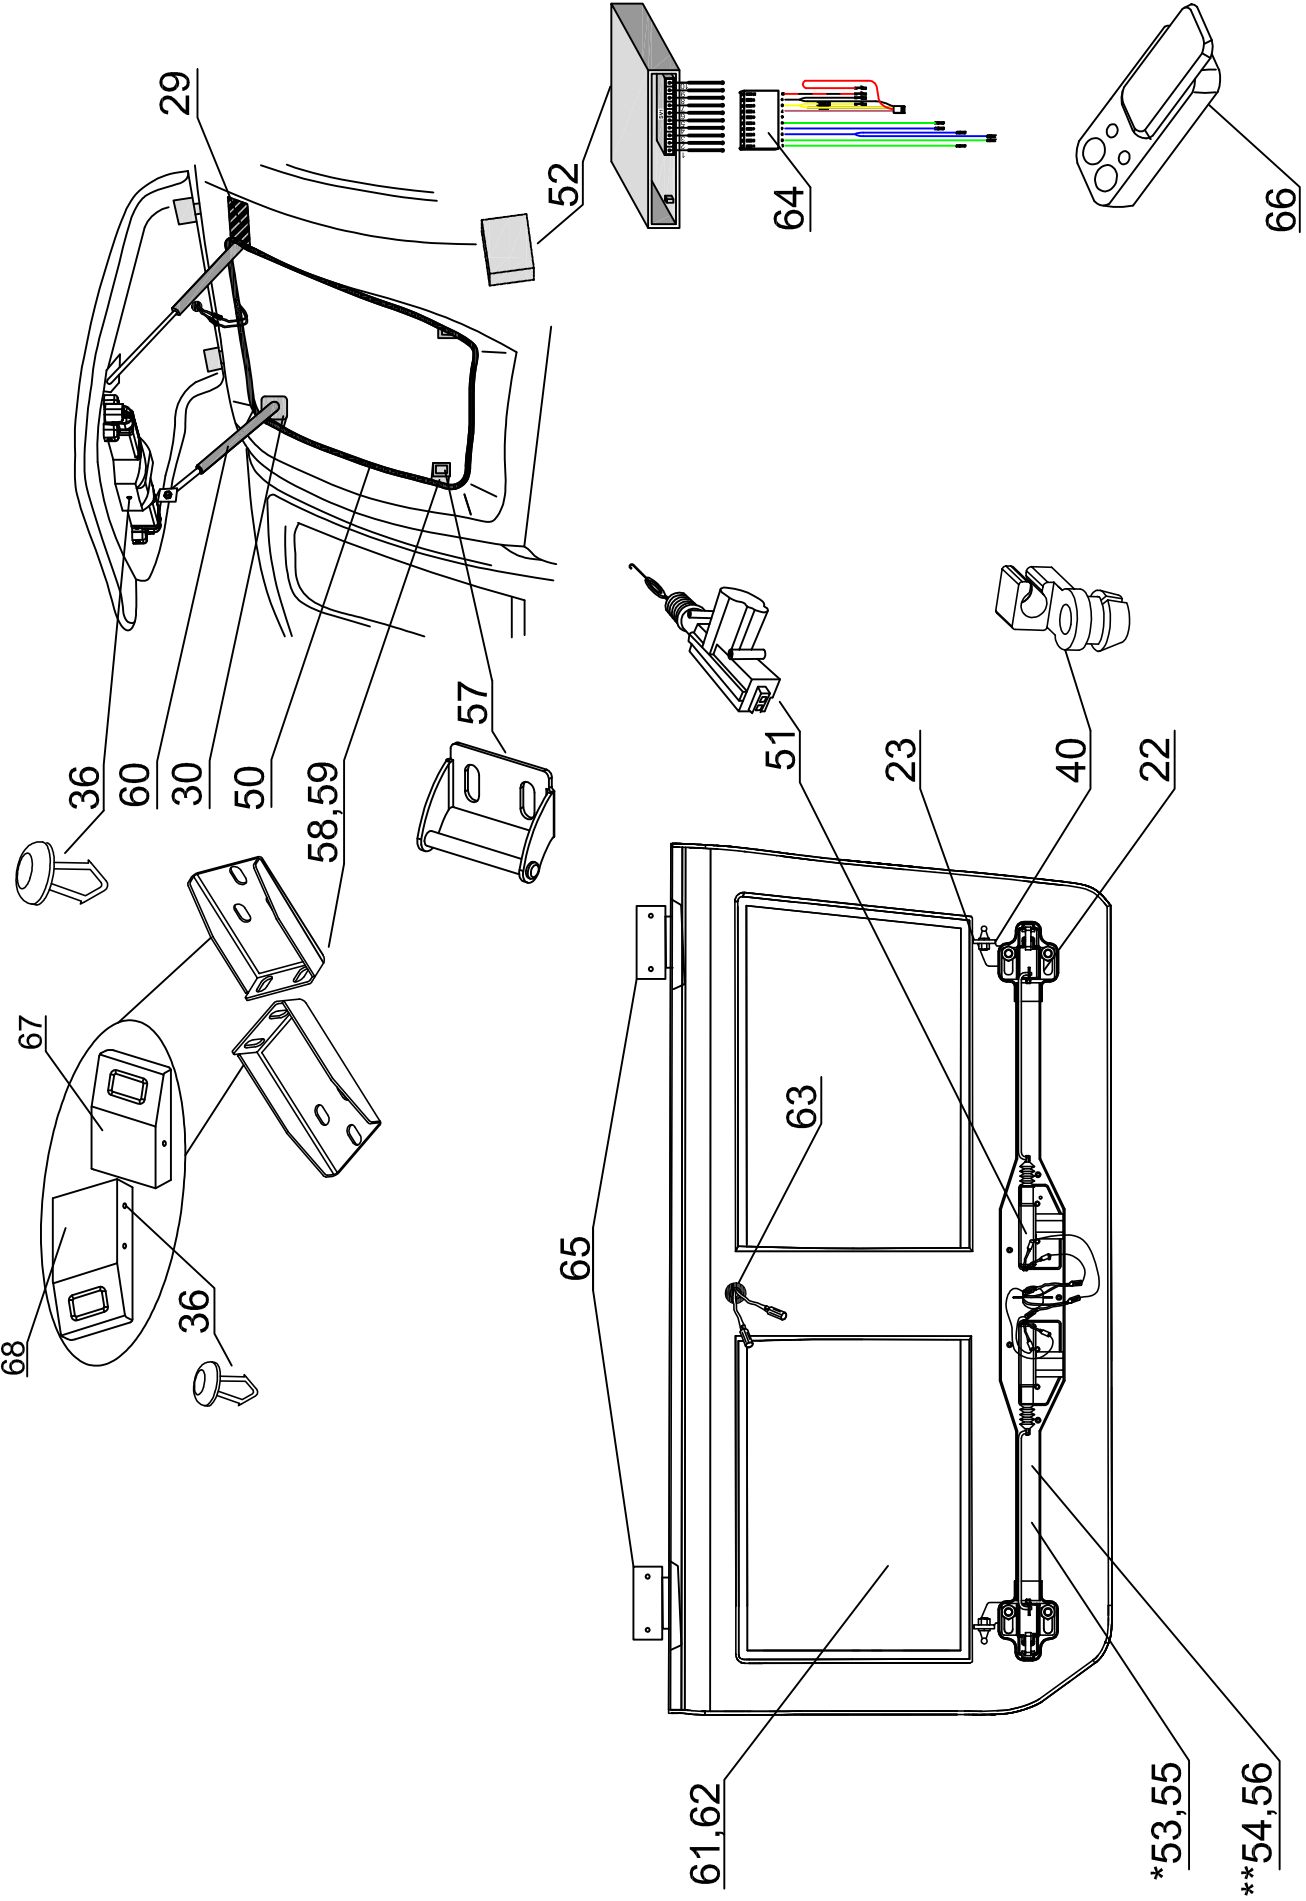

ROAD RANGER®

IK-SV-026-2013-W/C

VW DC RH 03 IE

S2 KO IE