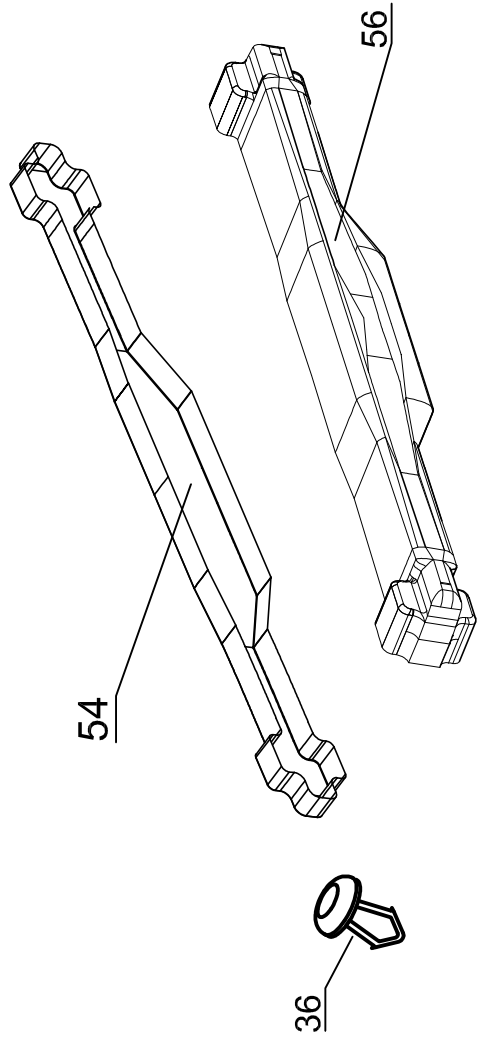

ROAD RANGER®

IK-SV-026-2013-W/C

*Only for Hard-Top produced before the date: 27.11.2015

**Only for Hard-Top produced after the date: 27.11.2015

VW DC RH 03 IE

S2 KO IE

7*