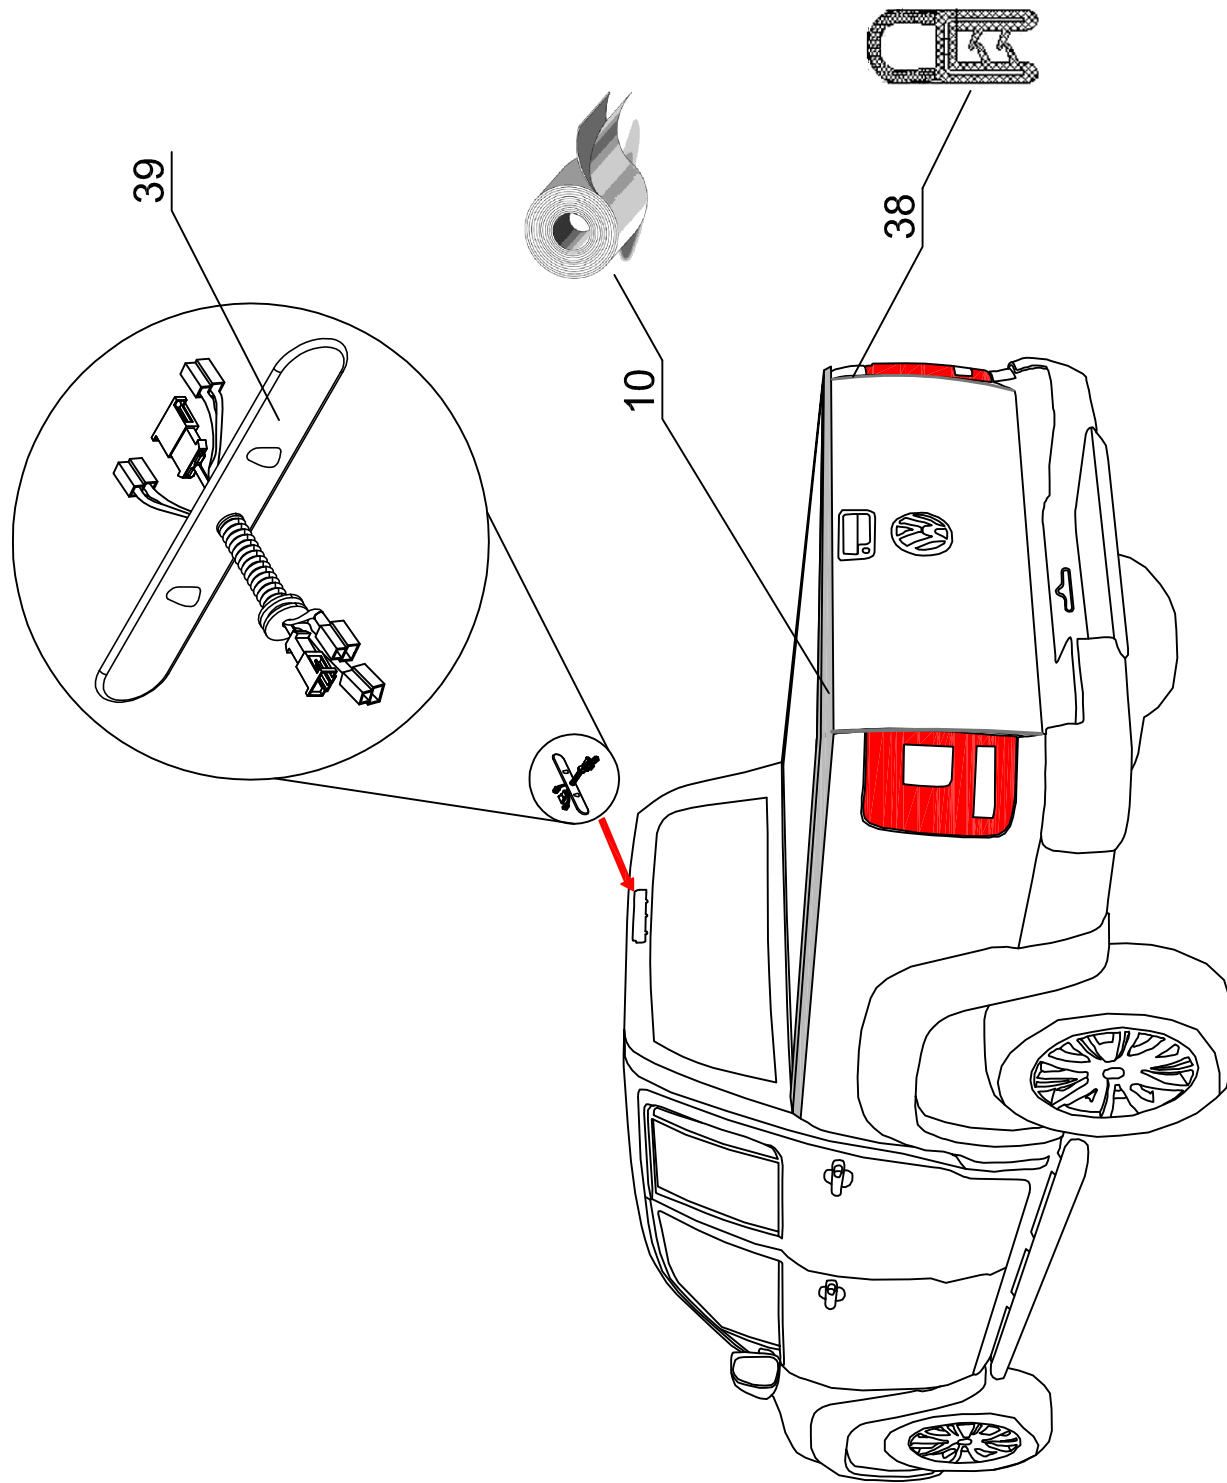

ROAD RANGER®

IK-SV-026-2013-W/C

STANDARD KO IE
FENSTER KO IE
S2 KO IE

VW DC RH 03 IE