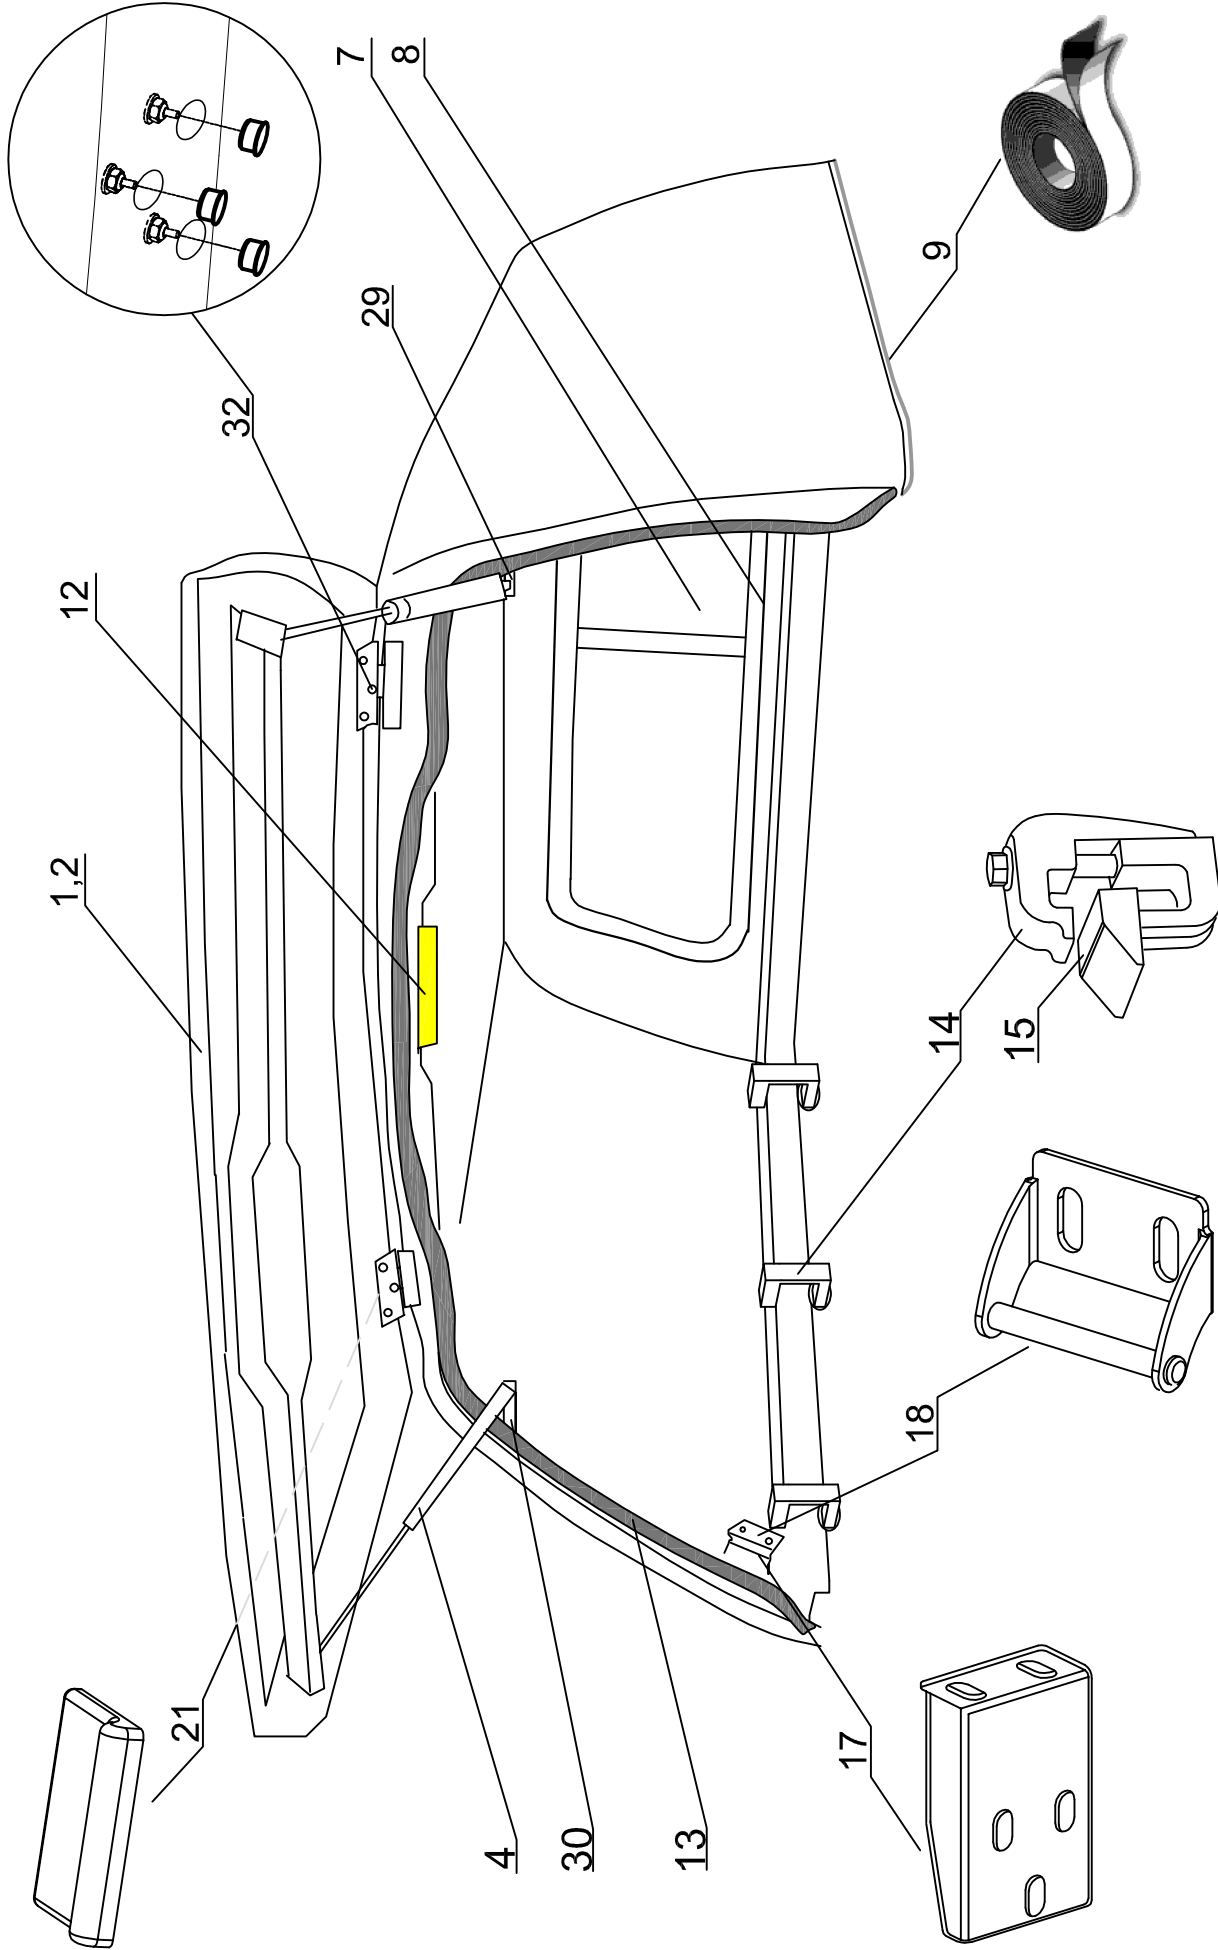

ROAD RANGER®

IK-SV-026-2013-W/C

STANDARD KO IE
FENSTER KO IE
S2 KO IE

VW DC RH 03 IE