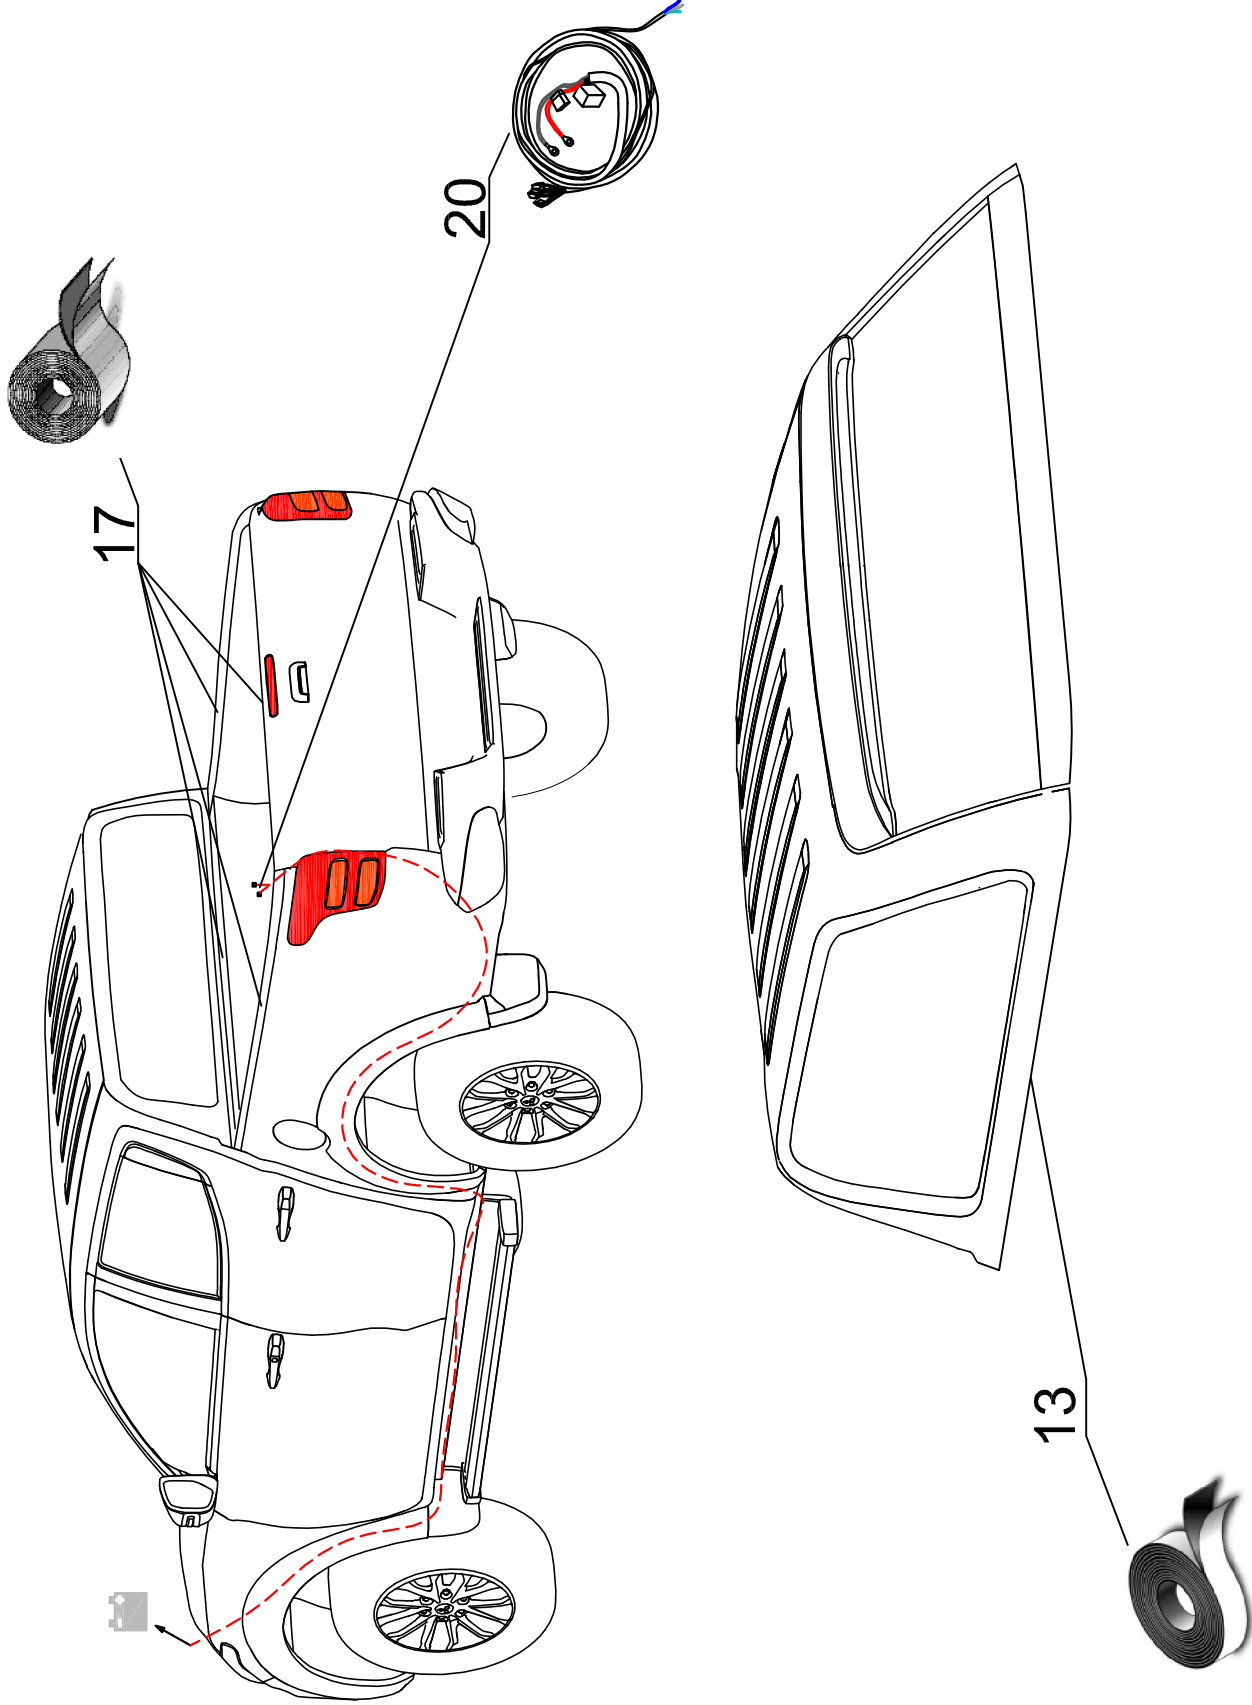

STANDARD (1900884)
FENSTER (1900883)
FS2 (1900882)
SZ (1900881)

FI DC RH 04 IE

ROAD RANGER®

IK-SV-053-2016-W/A

STANDARD (1900884)
FENSTER (1900883)
FS2 (1900882)
S2 (1900881)

FI DC RH 04 IE