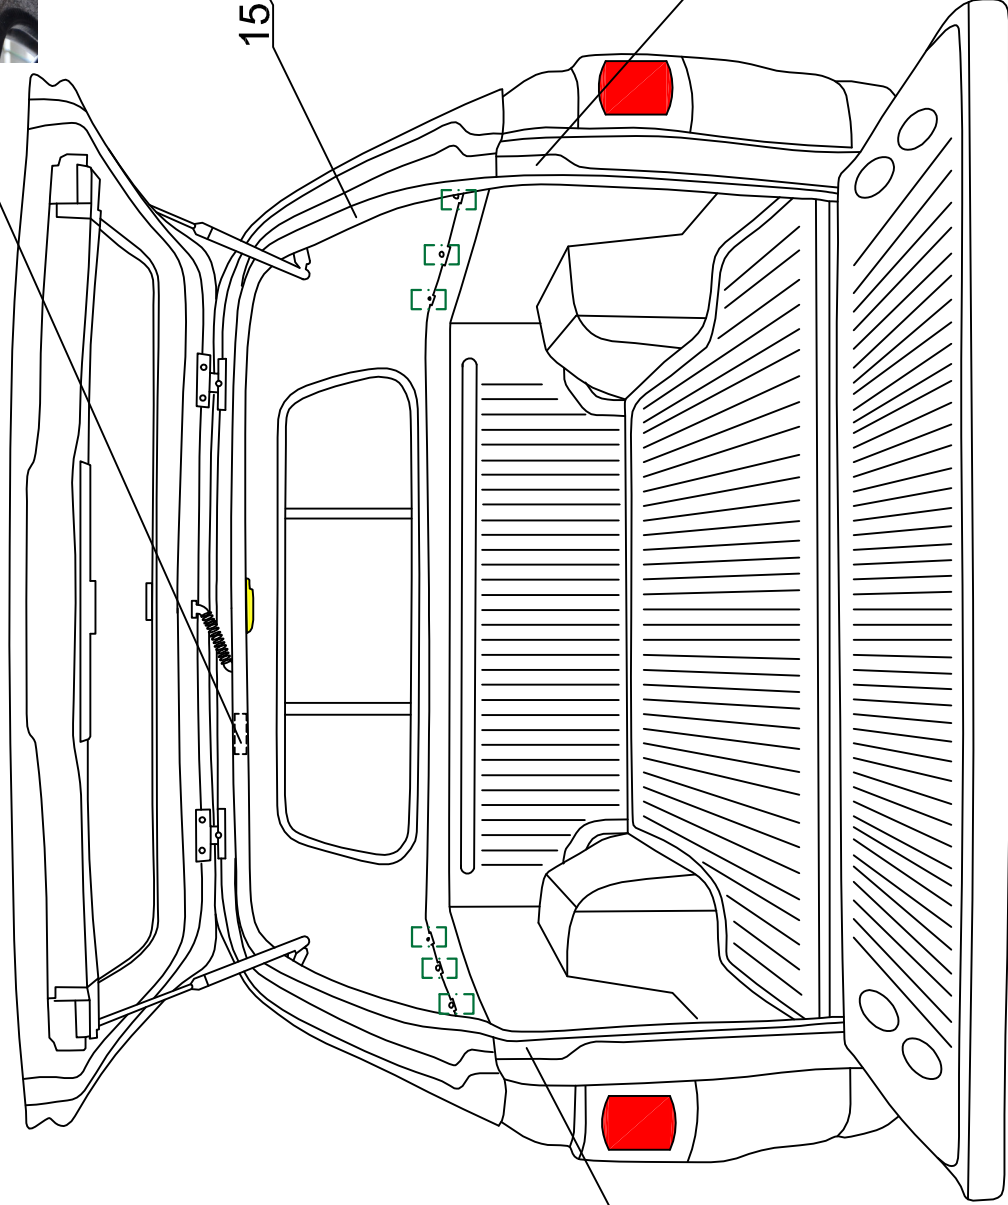

# ROAD RANGER®

58

15

19

12

19

STANDARD (1900884)  
FENSTER (1900883)  
FS2 (1900882)  
S2 (1900881)

FI DC RH 04 IE