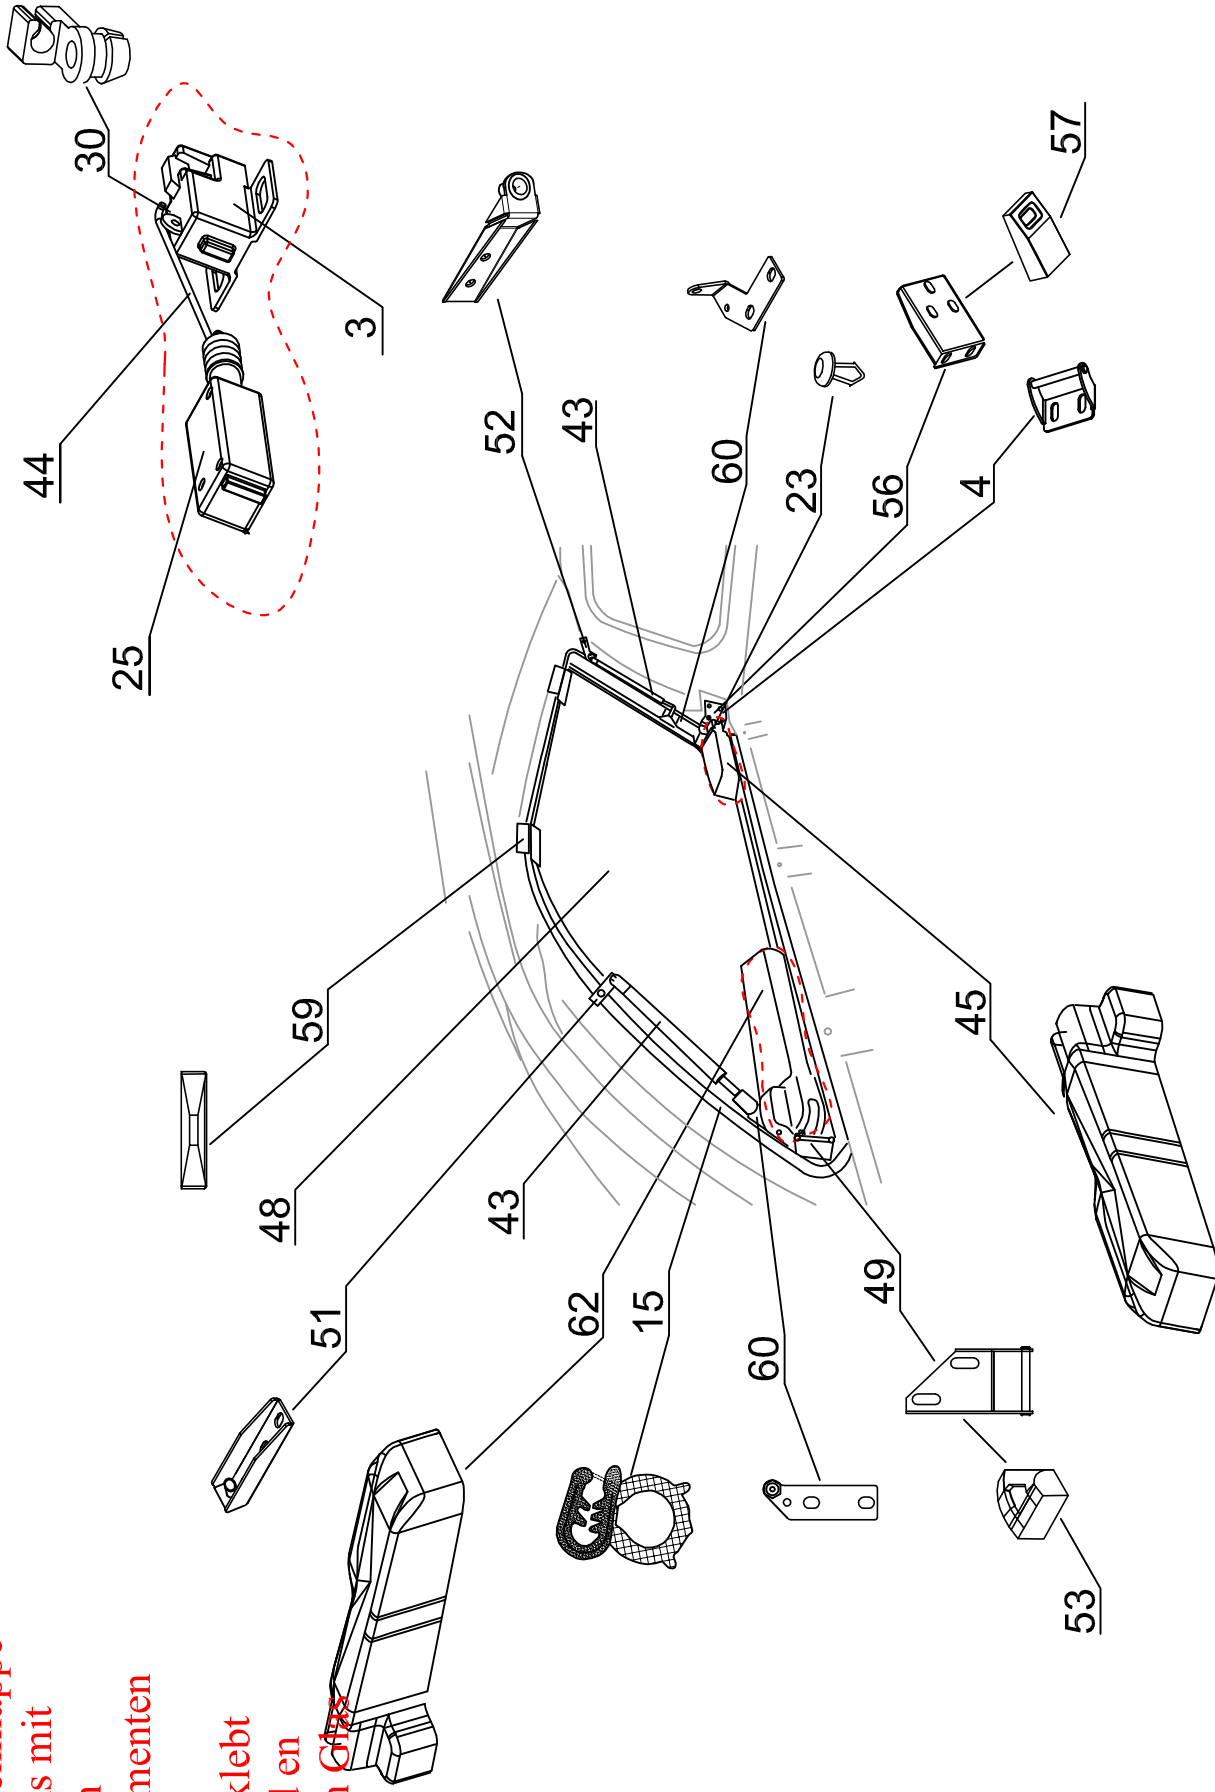

# ROAD RANGER®

IK-SV-053-2016-W/A

Seitenklappen  
mit dem  
Elementen  
die  
verklebt  
sind an  
dem Glas

FI DC RH 04 IE

FS2 (1900882)

Seitenklappe  
links mit  
dem  
Elementen  
die  
verklebt  
sind an  
dem Glas

# ROAD RANGER®

IK-SV-053-2016-W/A

Seitenklappe  
rechts mit  
dem  
Elementen  
die  
verklebt  
sind an  
dem Glas

FI DC RH 04 IE