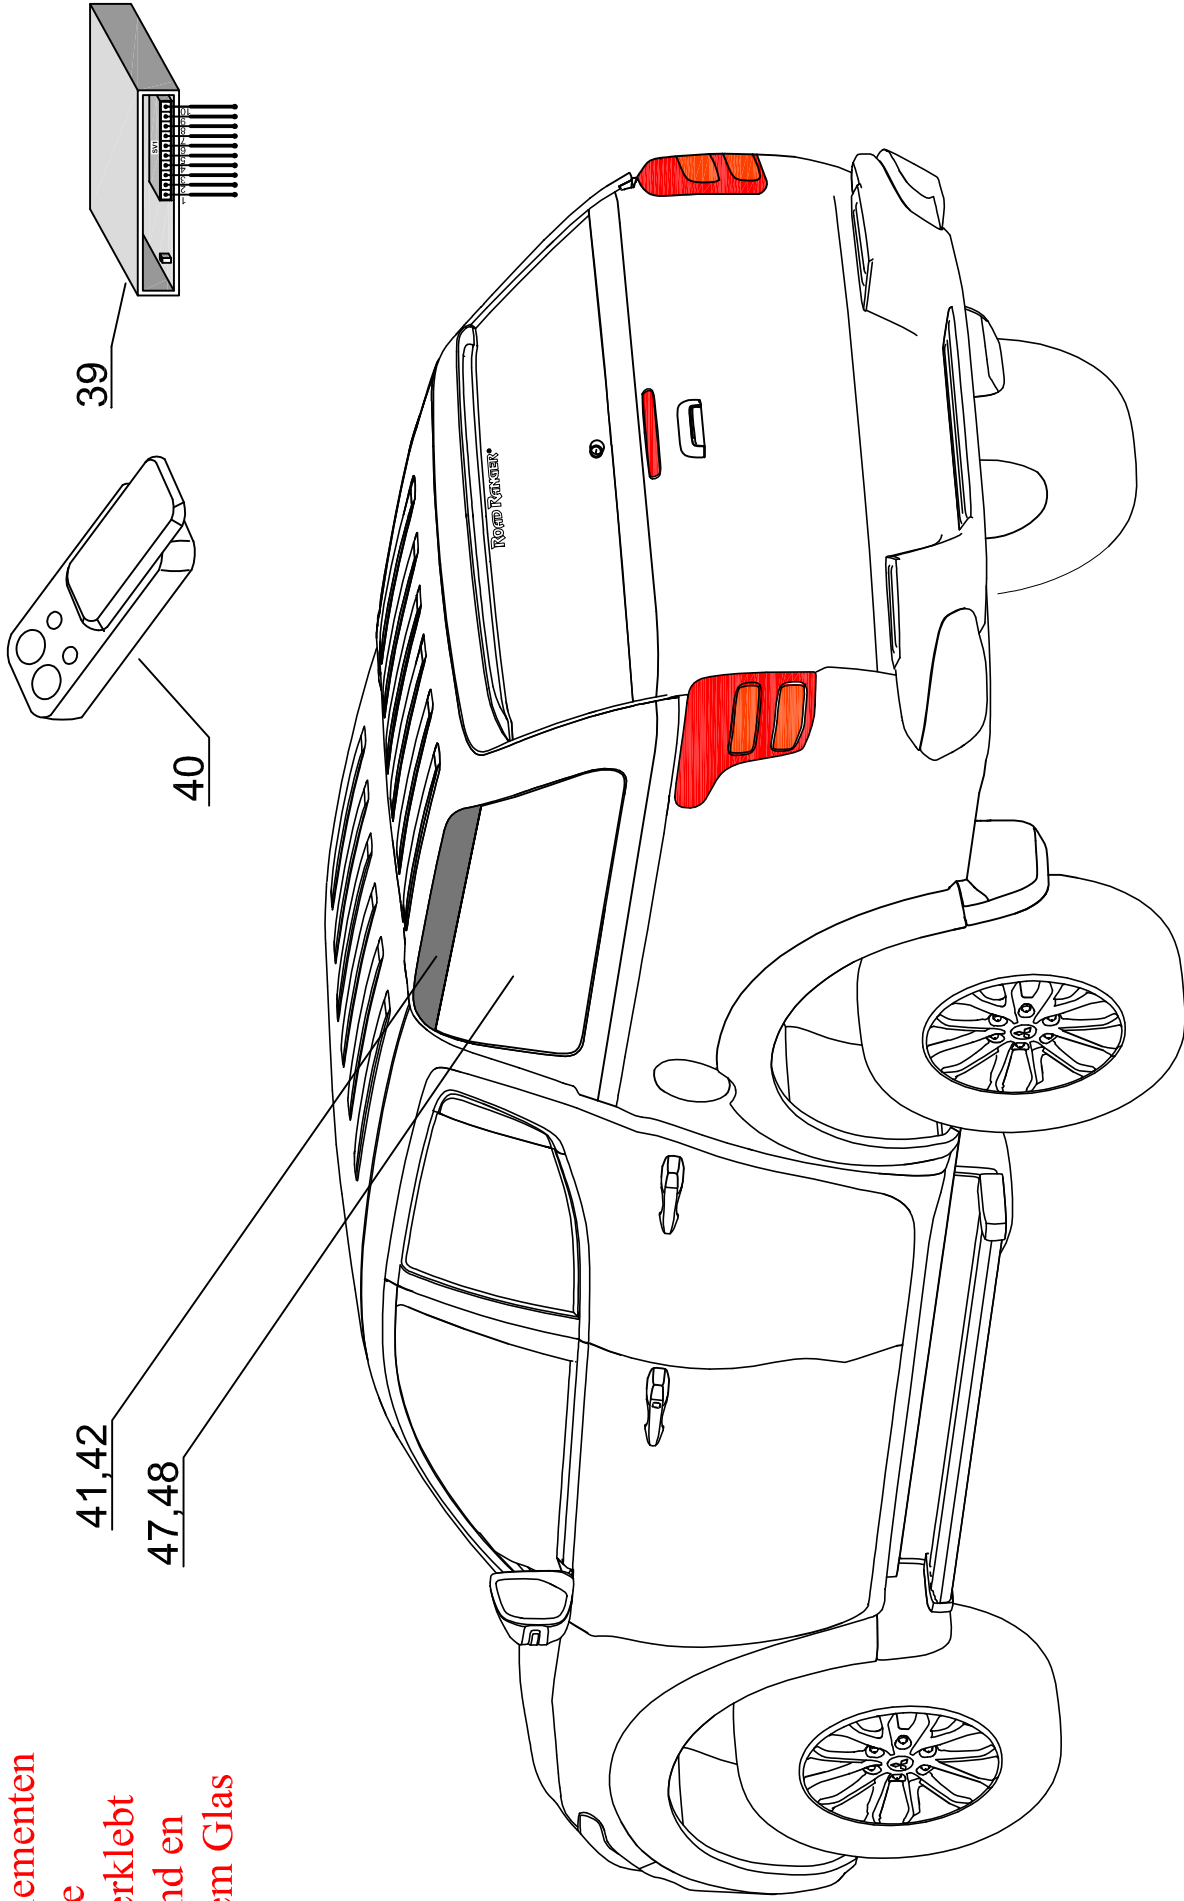

ROAD RANGER®

IK-SV-053-2016-W/A

Seitenklappen
mit dem
Elementen
die
verklebt
sind an
dem Glas

FI DC RH 04 IE

FS2 (1900882)