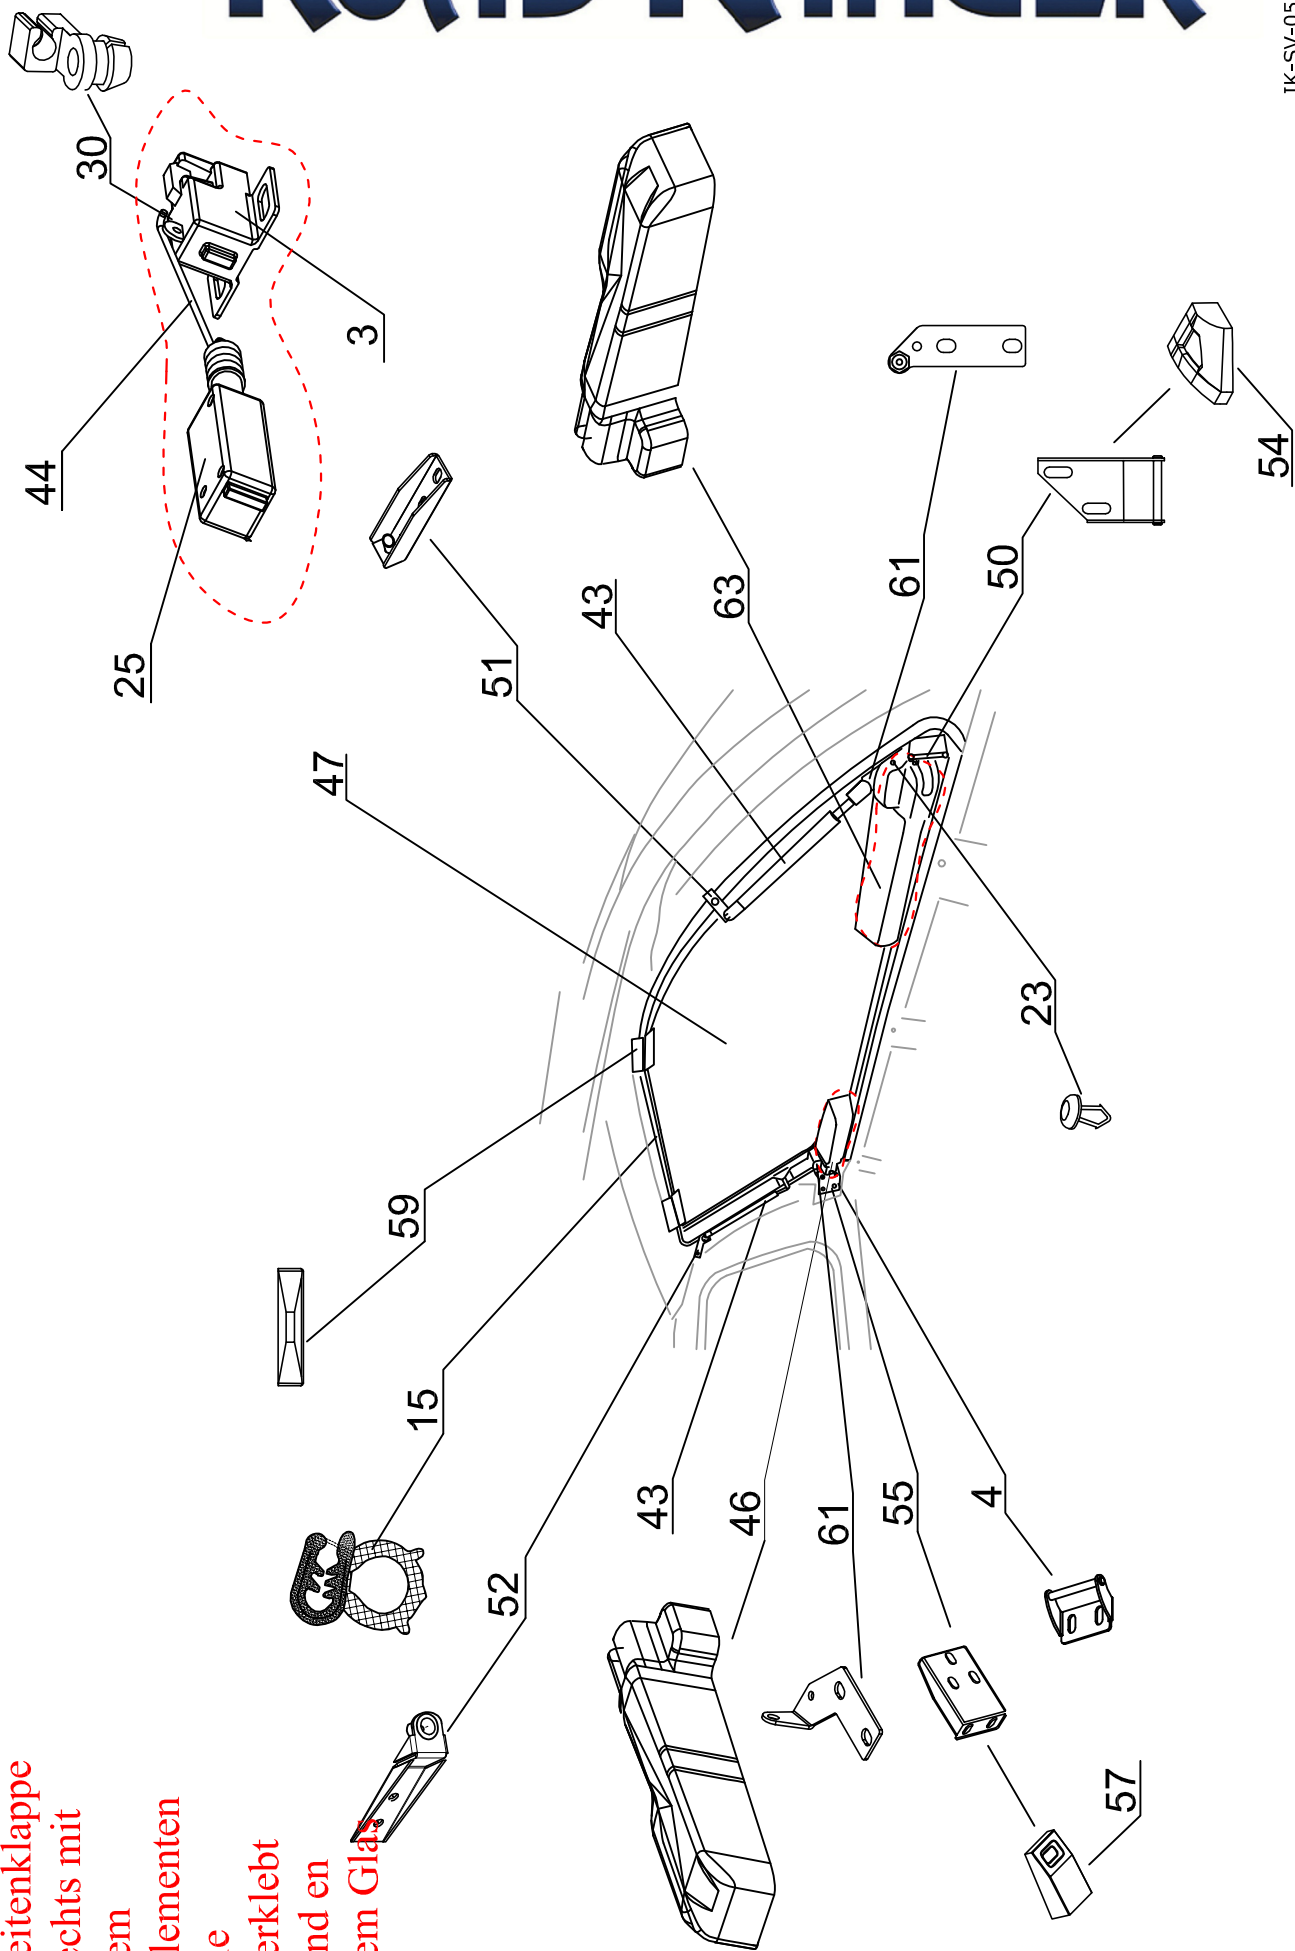

ROAD RANGER®

IK-SV-053-2016-W/A

Seitenklappe
rechts mit
dem
Elementen
die
verklebt
sind an
dem Glas

FI DC RH 04 IE